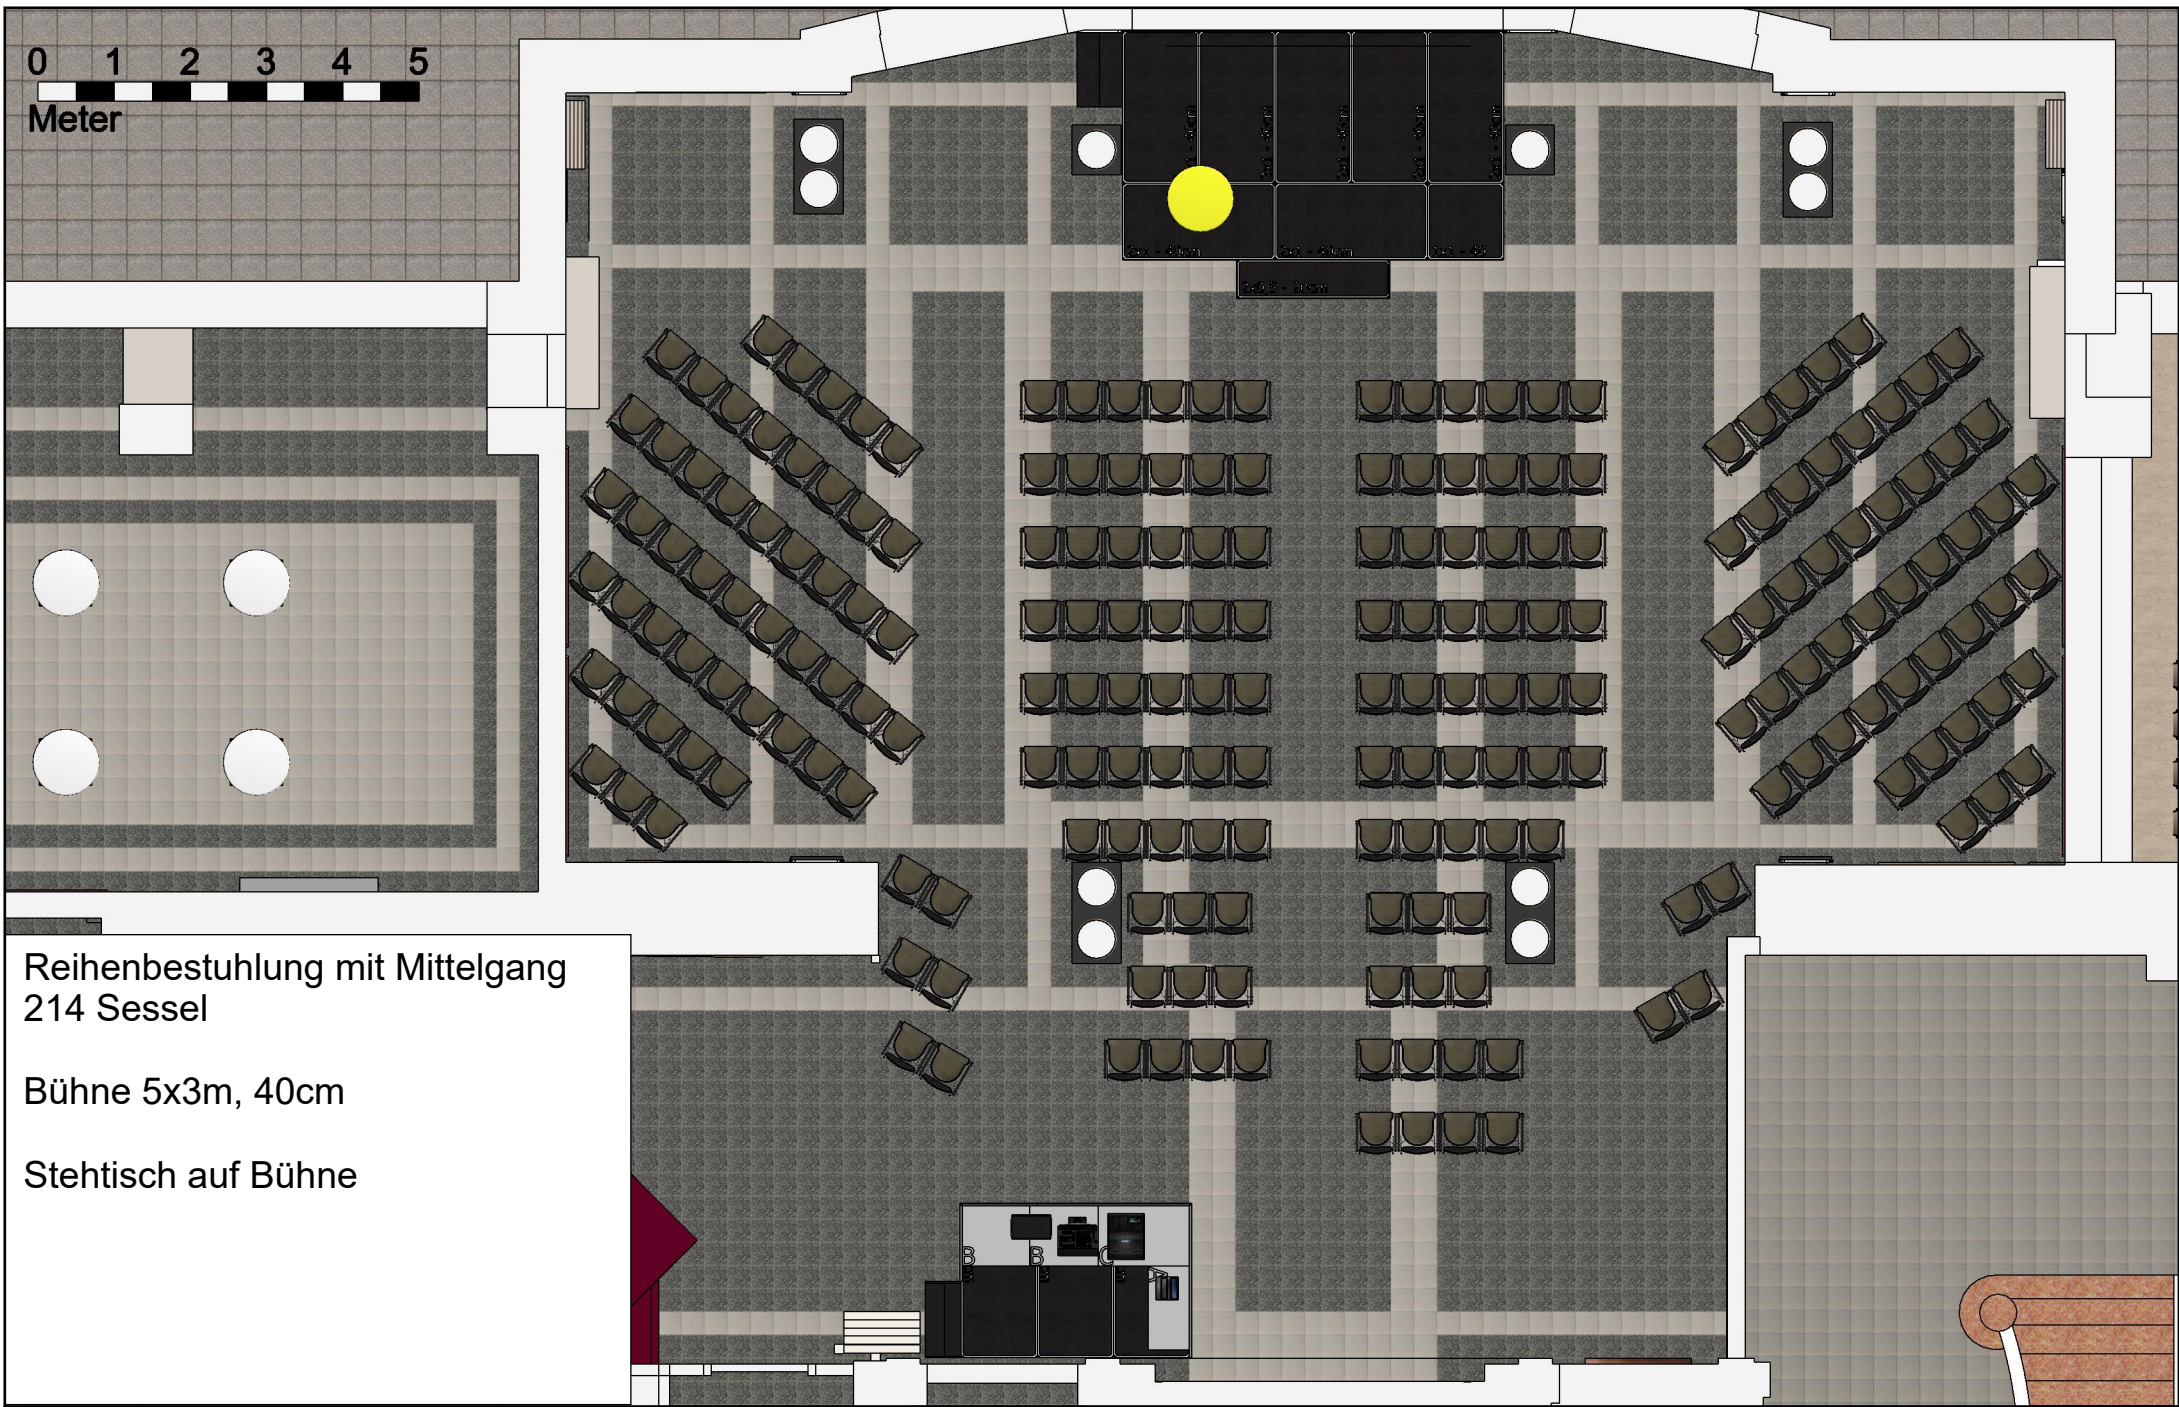

Reihenbestuhlung mit Mittelgang
214 Sessel

Bühne 5x3m, 40cm

Stehtisch auf Bühne

villach

Bambergsaal
Moritschstraße 2
9500 Villach

Tel.: +43 4242 205 3660
E-Mail: bambergsaal@villach.at

Großer Bambergsaal - Reihenbestuhlung mit
Mittelgang für 214

Muster

Reihenbestuhlung mit Mittelgang
214 Sessel

Bühne 5x3m, 40cm

Stehtisch auf Bühne

villach

Bambergsaal
Moritschstraße 2
9500 Villach

Tel.: +43 4242 205 3660
E-Mail: bambergsaal@villach.at

Großer Bambergsaal - Reihenbestuhlung mit
Mittelgang für 214