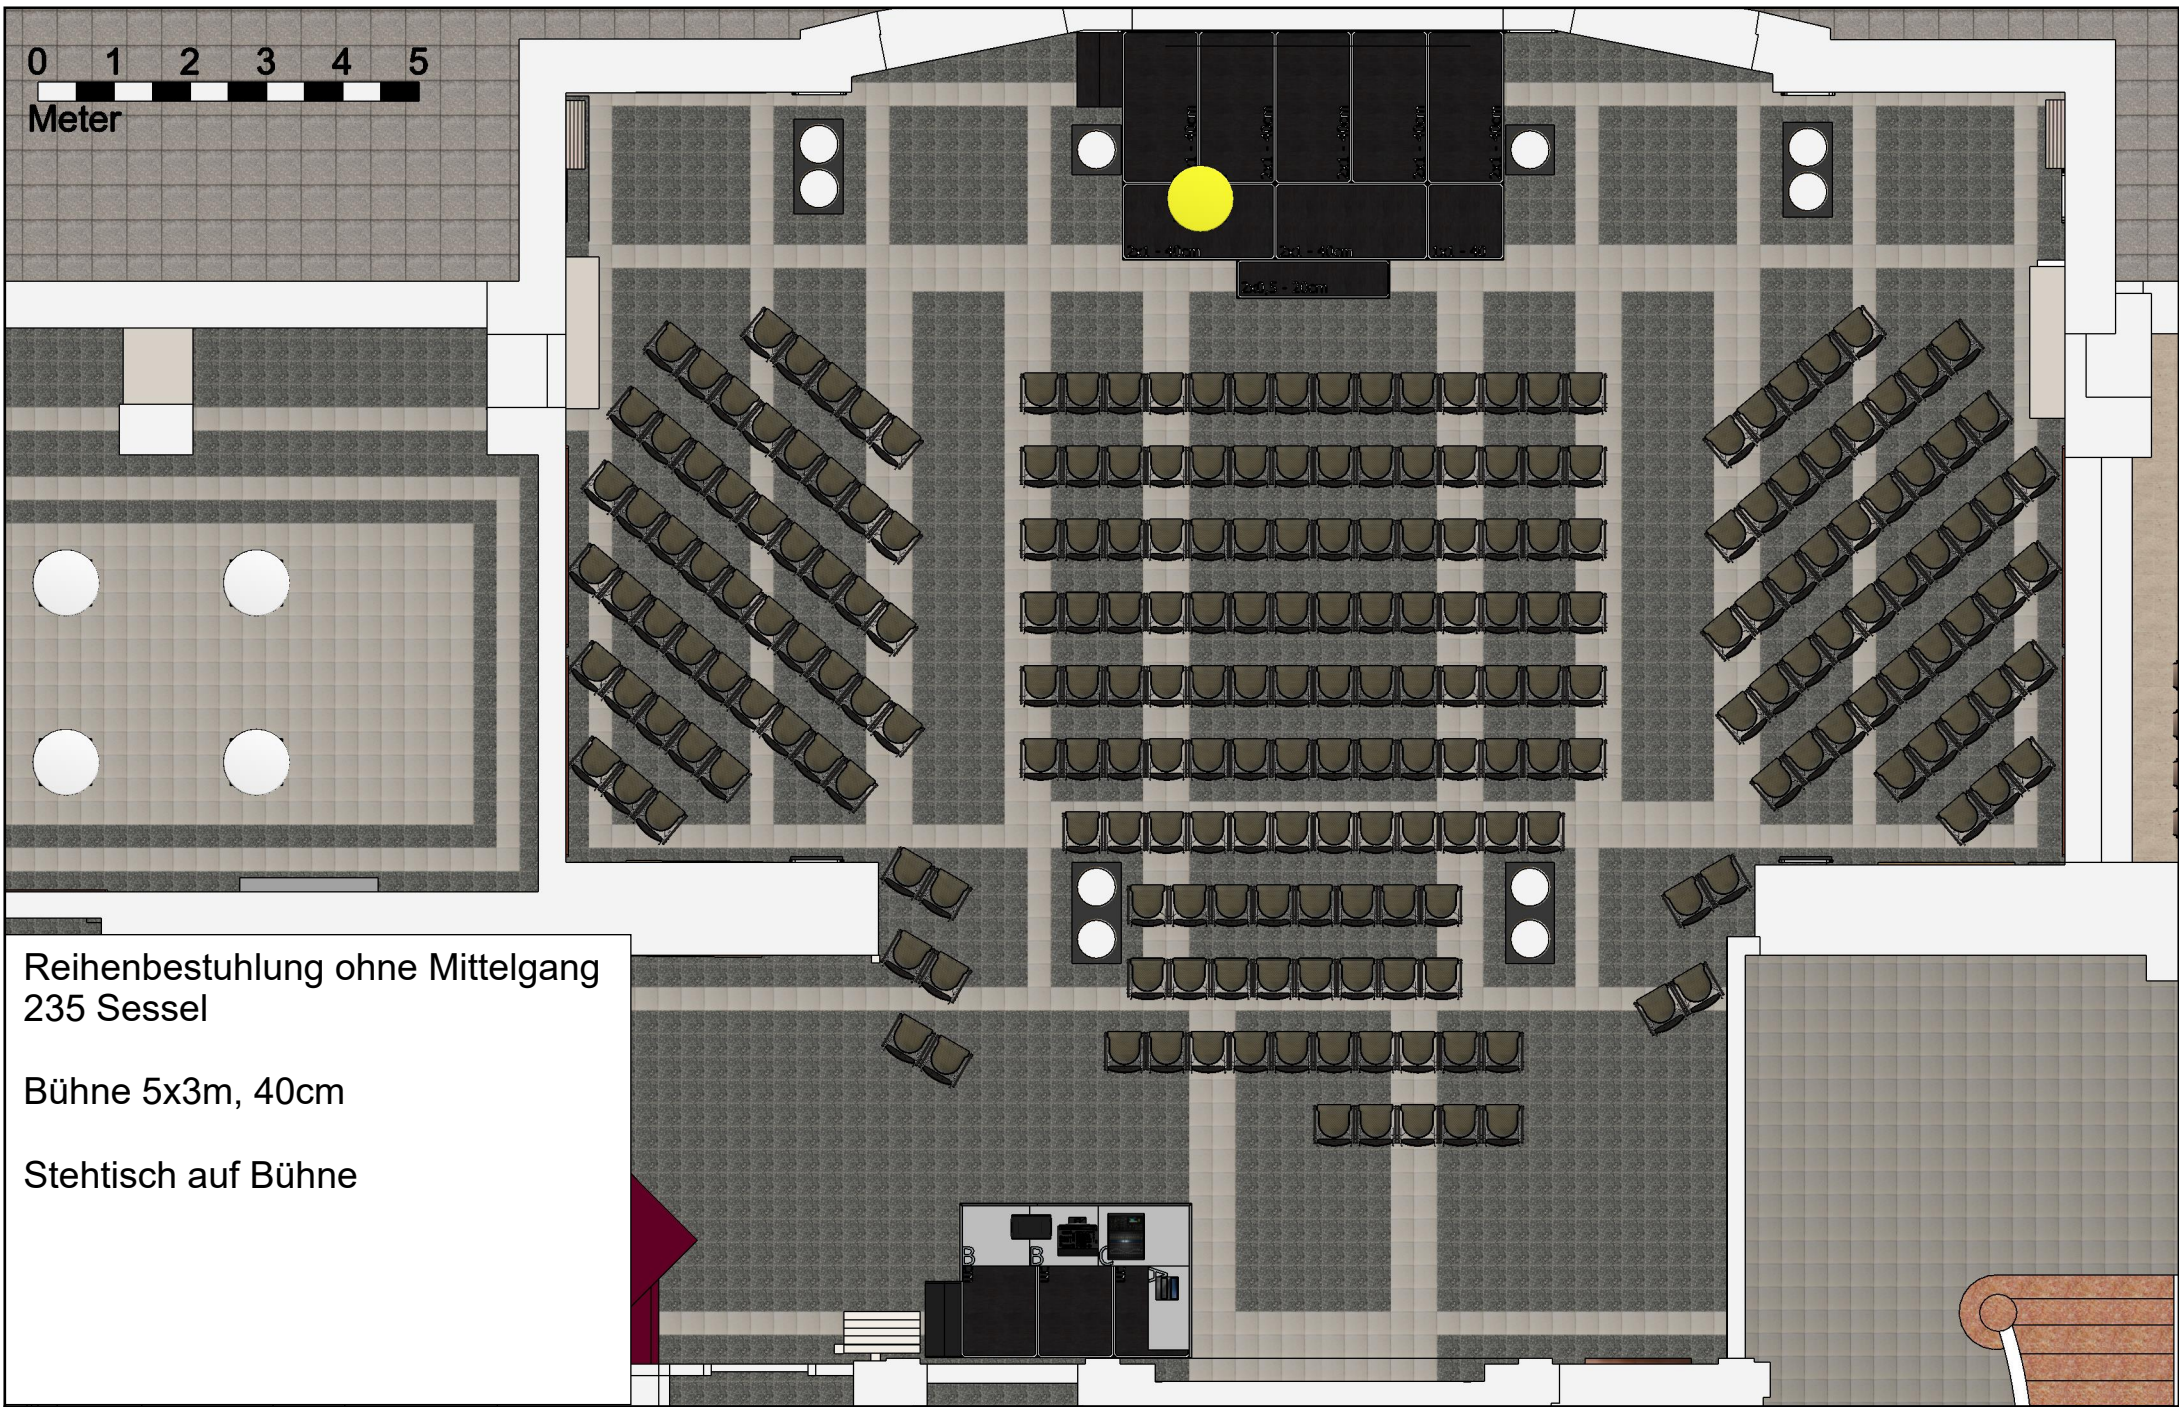

Reihenbestuhlung ohne Mittelgang
235 Sessel

Bühne 5x3m, 40cm

Stehtisch auf Bühne

villach

Bambergsaal
Moritschstraße 2
9500 Villach

Tel.: +43 4242 205 3660
E-Mail: bambergsaal@villach.at

Großer Bambergsaal - Reihenbestuhlung
ohne Mittelgang für 235

Muster

Reihenbestuhlung ohne Mittelgang
235 Sessel

Bühne 5x3m, 40cm

Stehtisch auf Bühne

villach

Bambergsaal
Moritschstraße 2
9500 Villach

Tel.: +43 4242 205 3660
E-Mail: bambergsaal@villach.at

Großer Bambergsaal - Reihenbestuhlung
ohne Mittelgang für 235