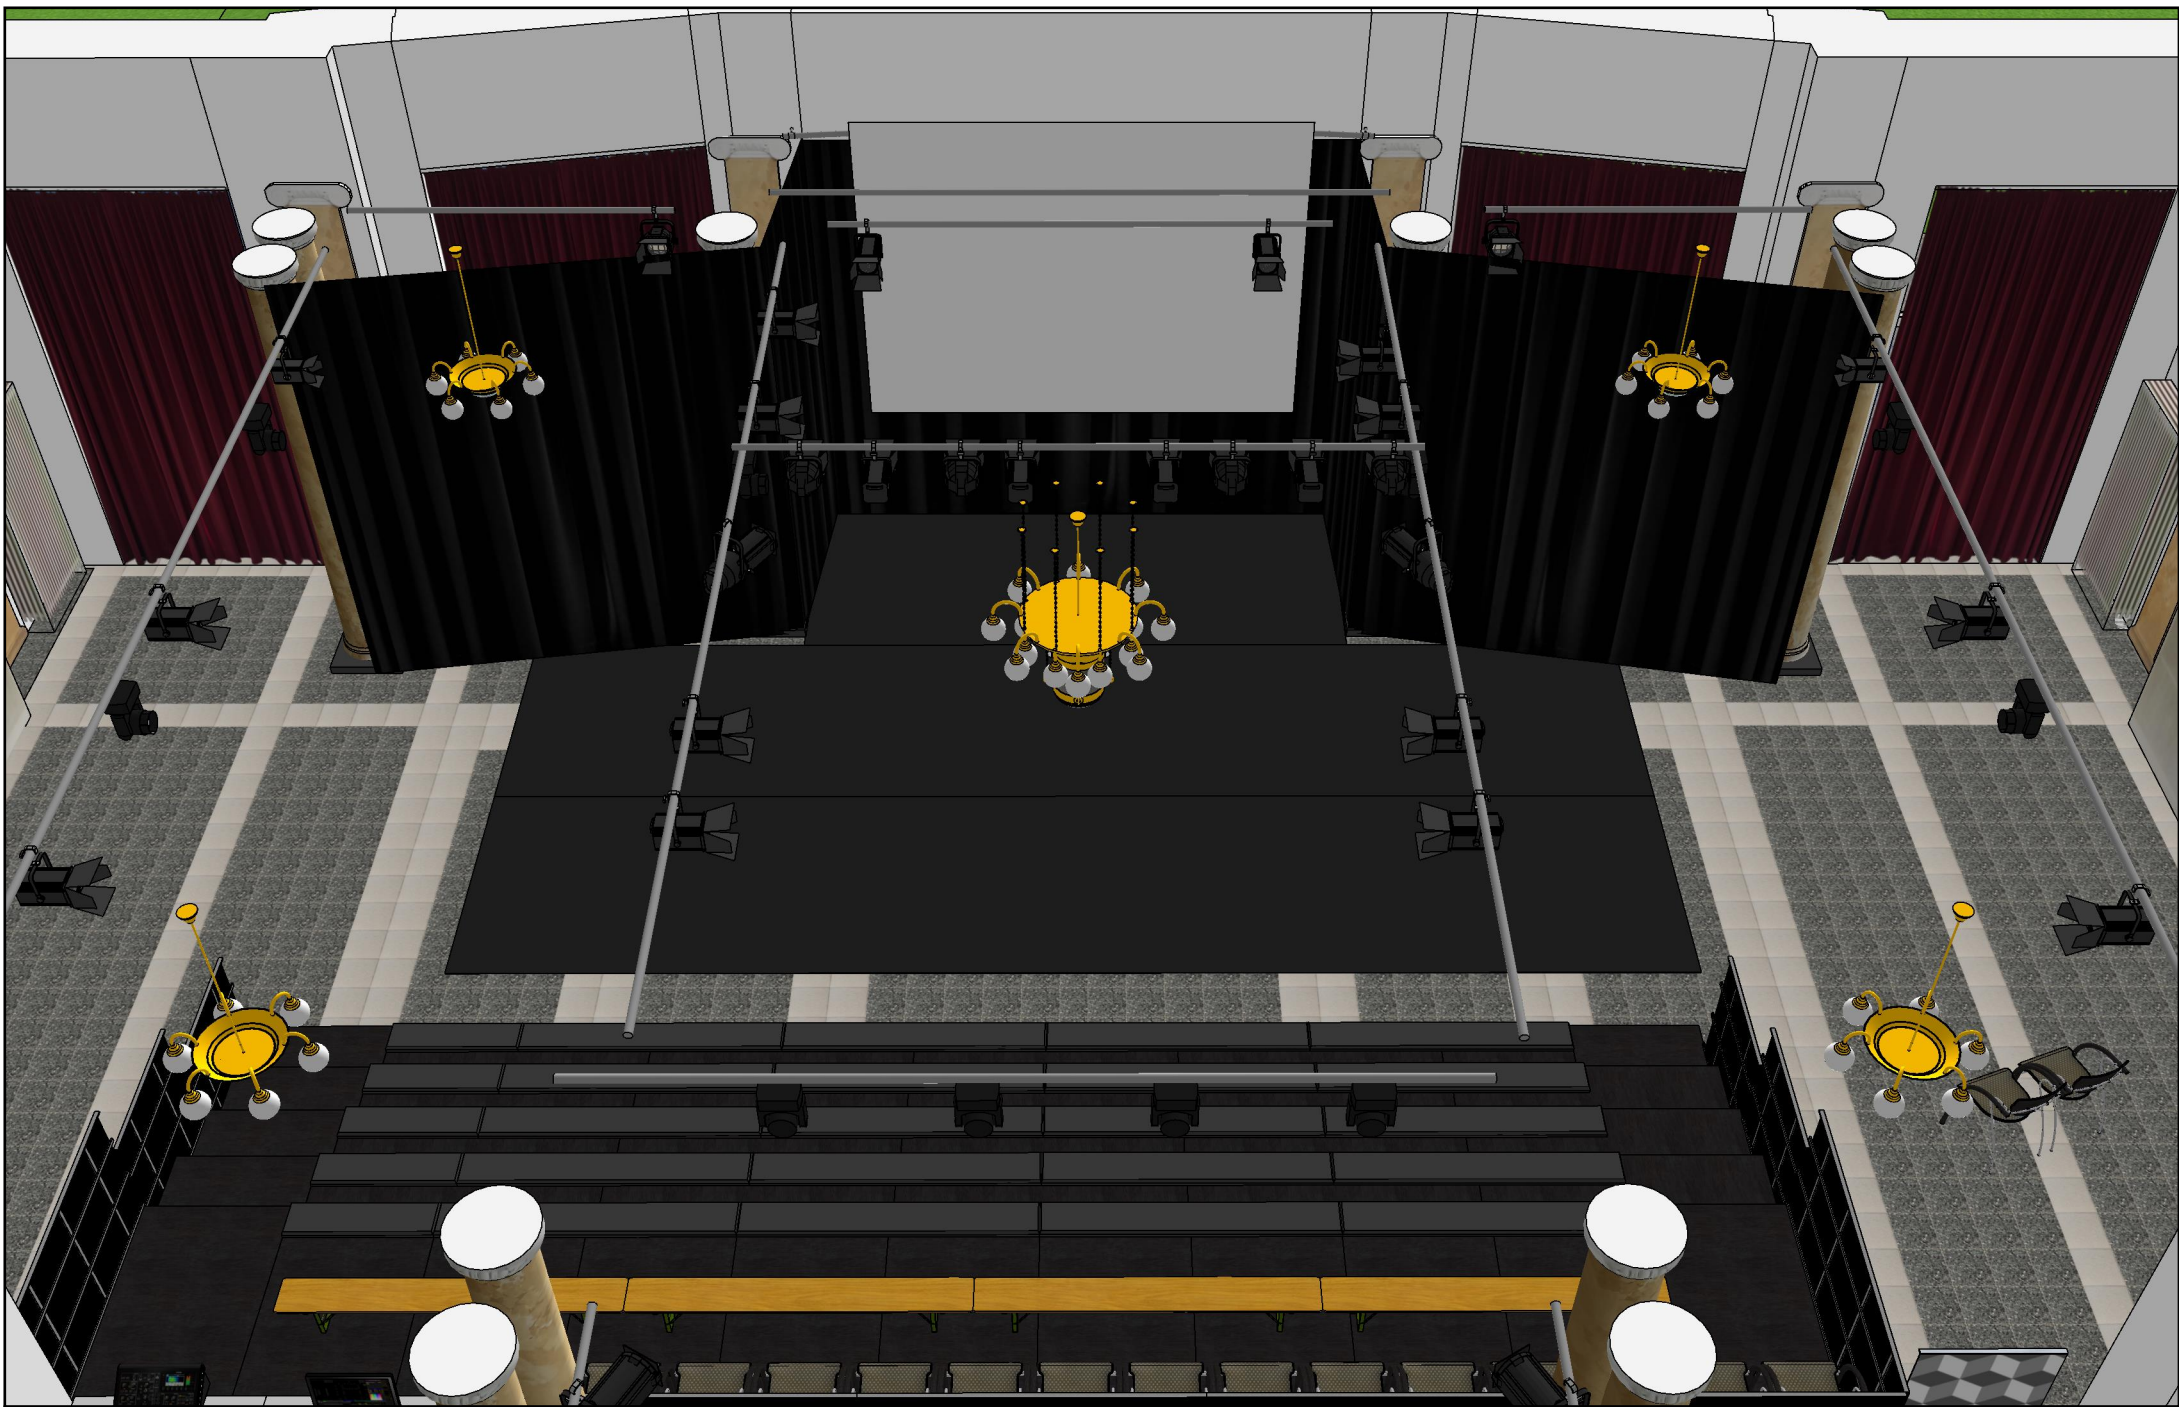

villach *:stadt*

Bambergsaal
Moritschstraße 2
9500 Villach

Tel. +43 4242 205 3620
Mobil: +43 664 60205 3600
E-Mail: bambergsaal@villach.at

Kindertheater inkl. Rigg 2022

31.05.2022