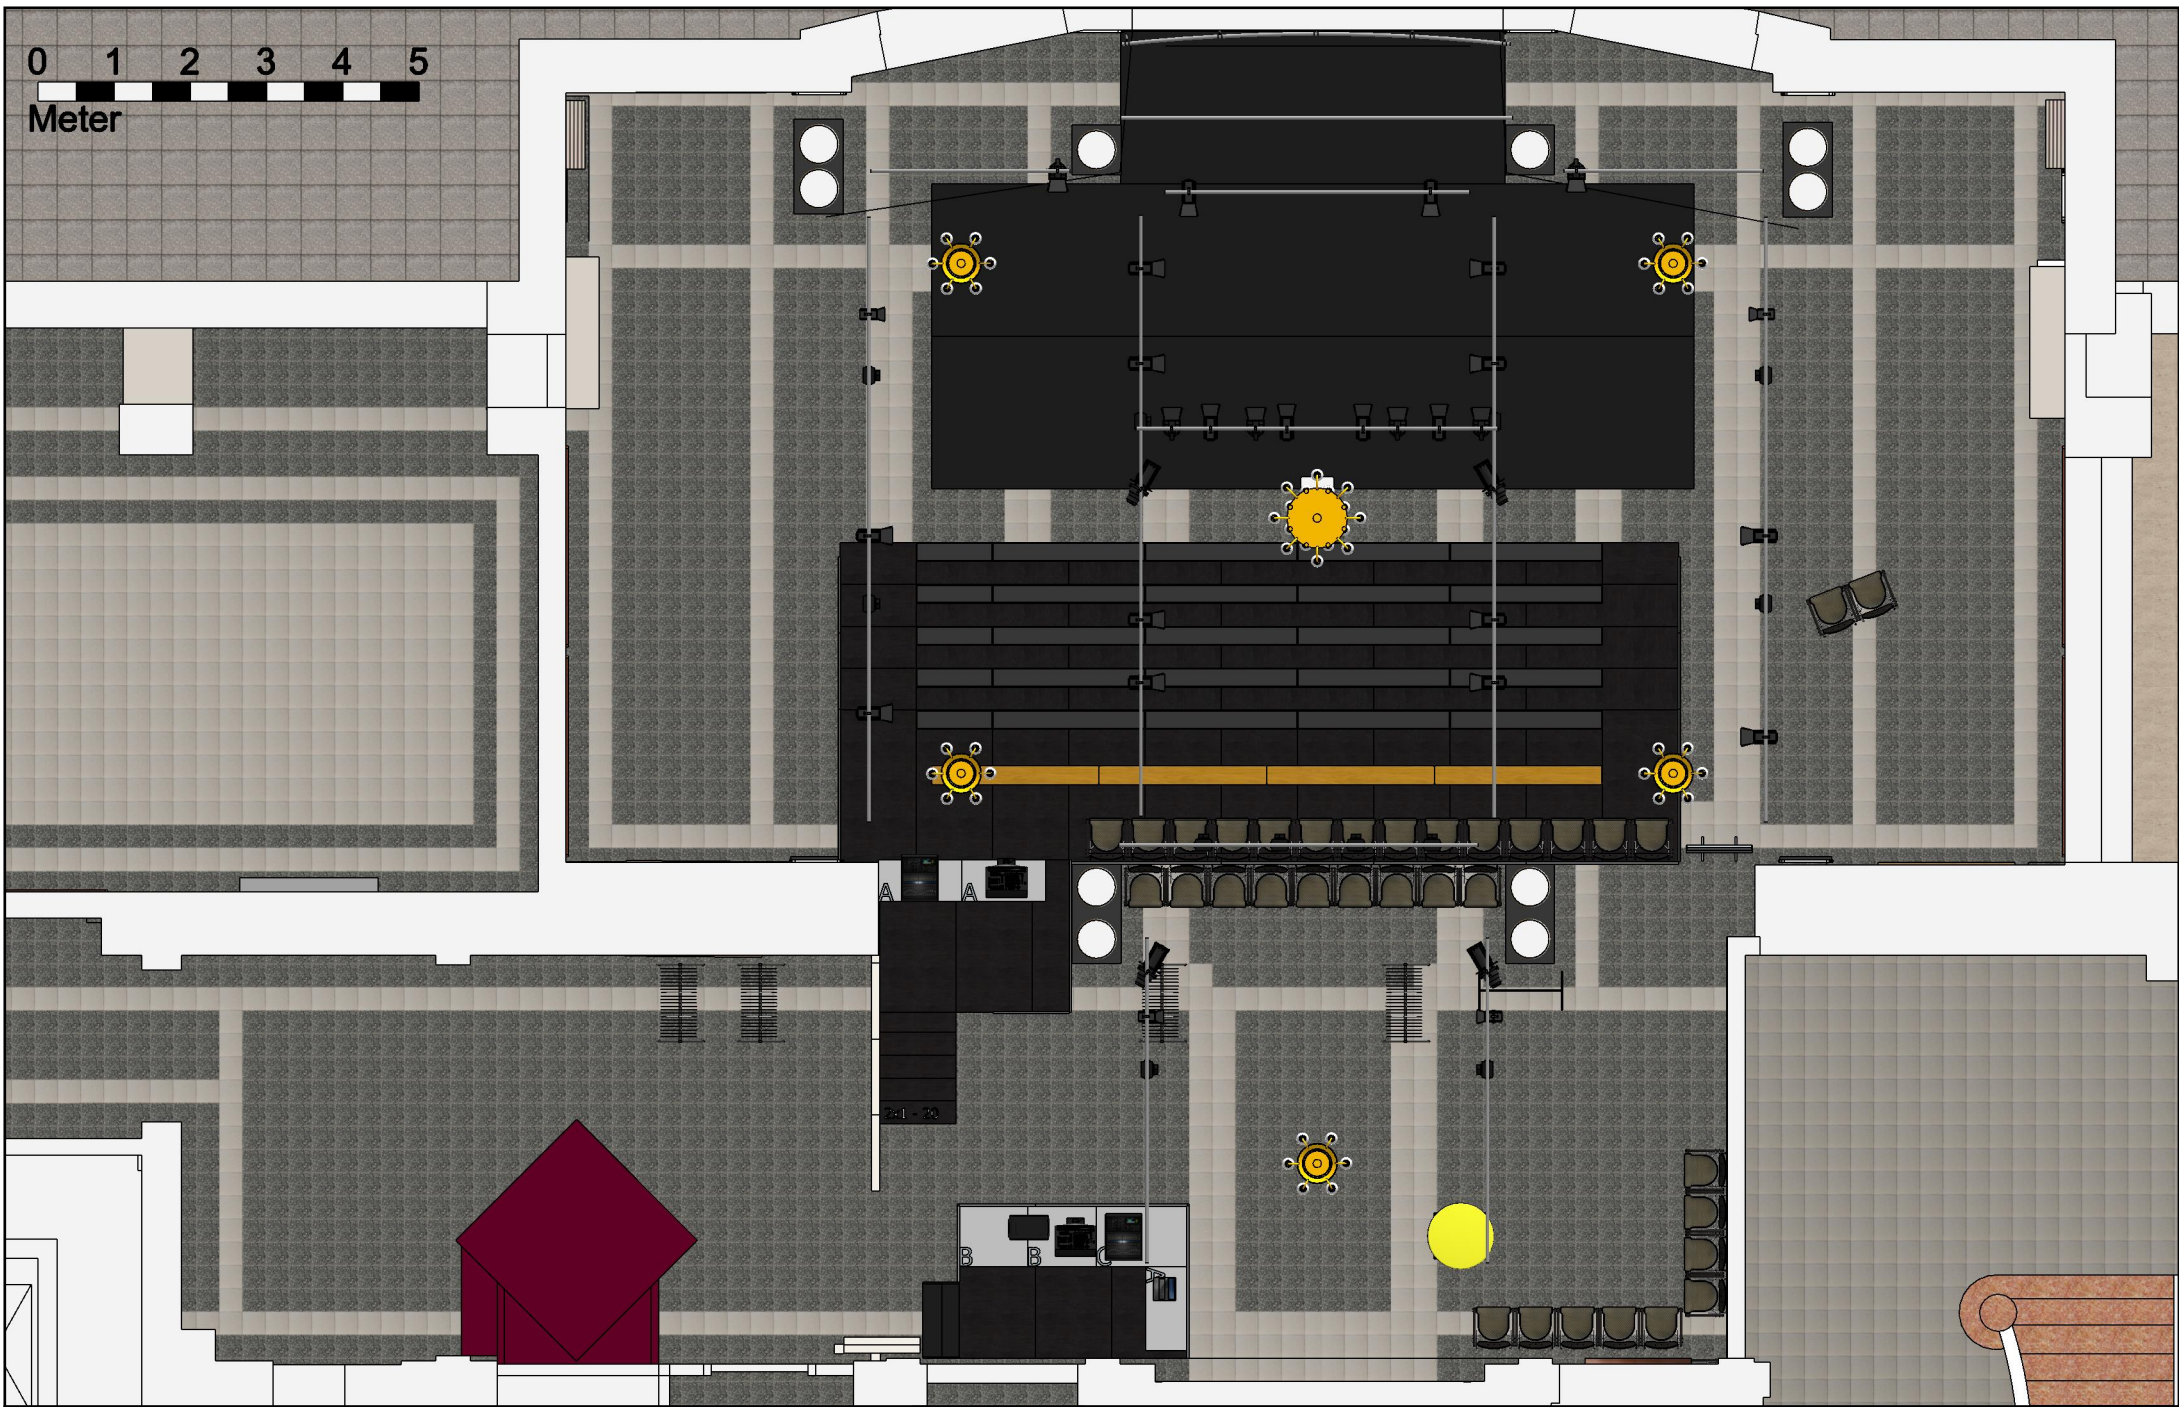

0 1 2 3 4 5
Meter

villach *:stadt*

Bambergersaal
Moritschstraße 2
9500 Villach

Tel. +43 4242 205 3620
Mobil: +43 664 60205 3600
E-Mail: bambergersaal@villach.at

Kindertheater inkl. Rigg 2022

31.05.2022