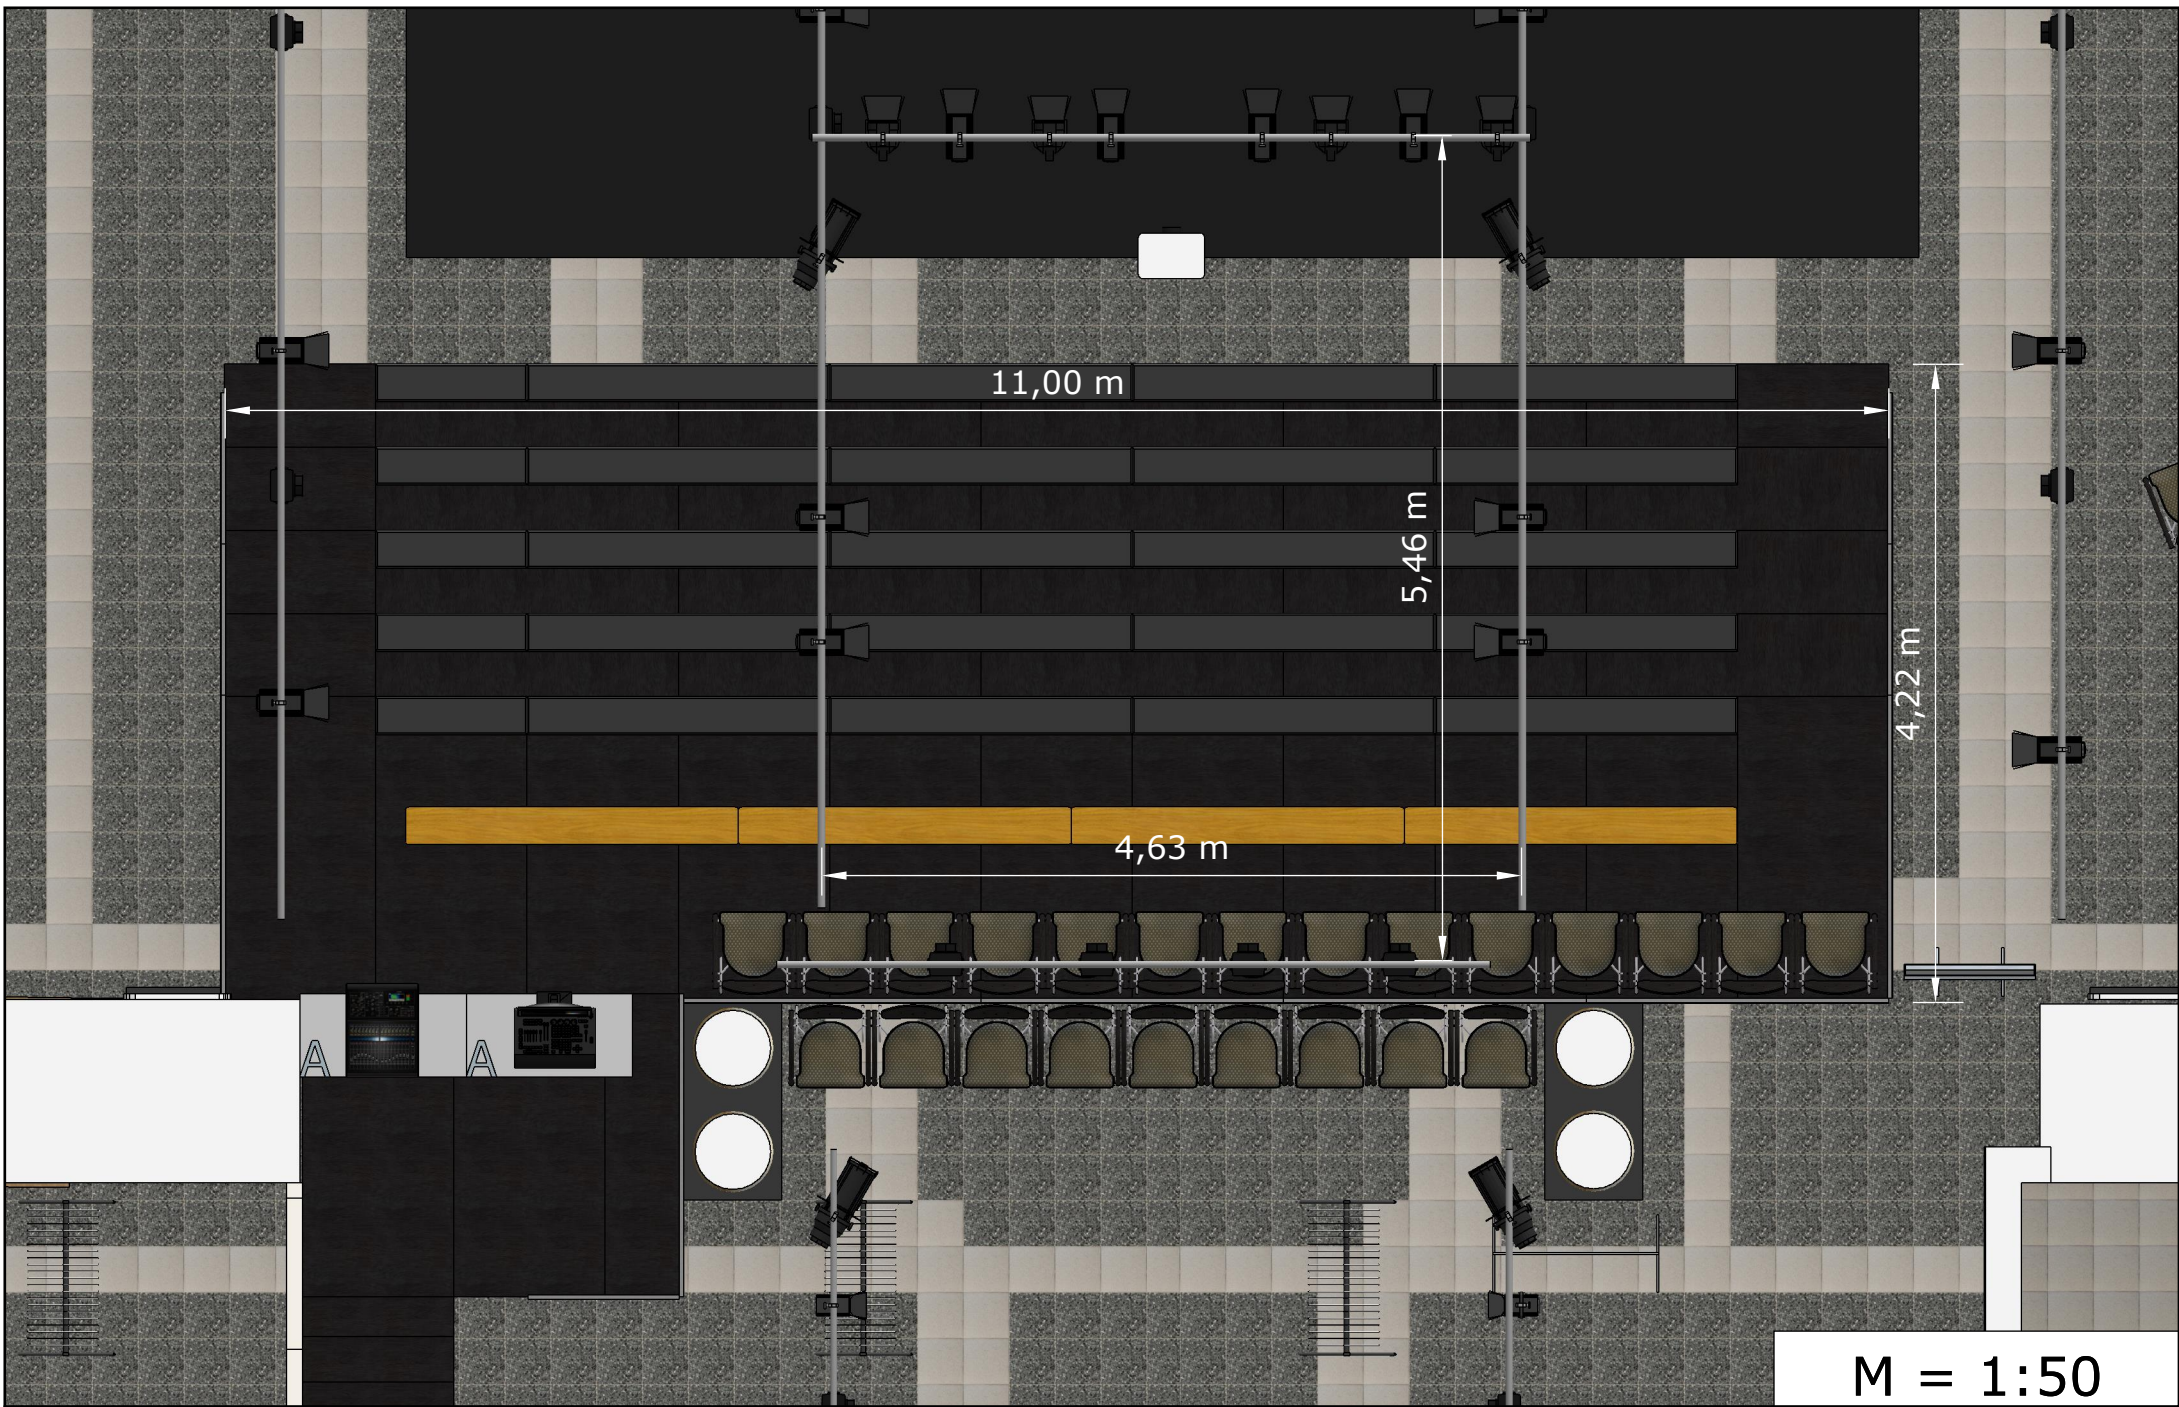

M = 1:50

31.05.2022