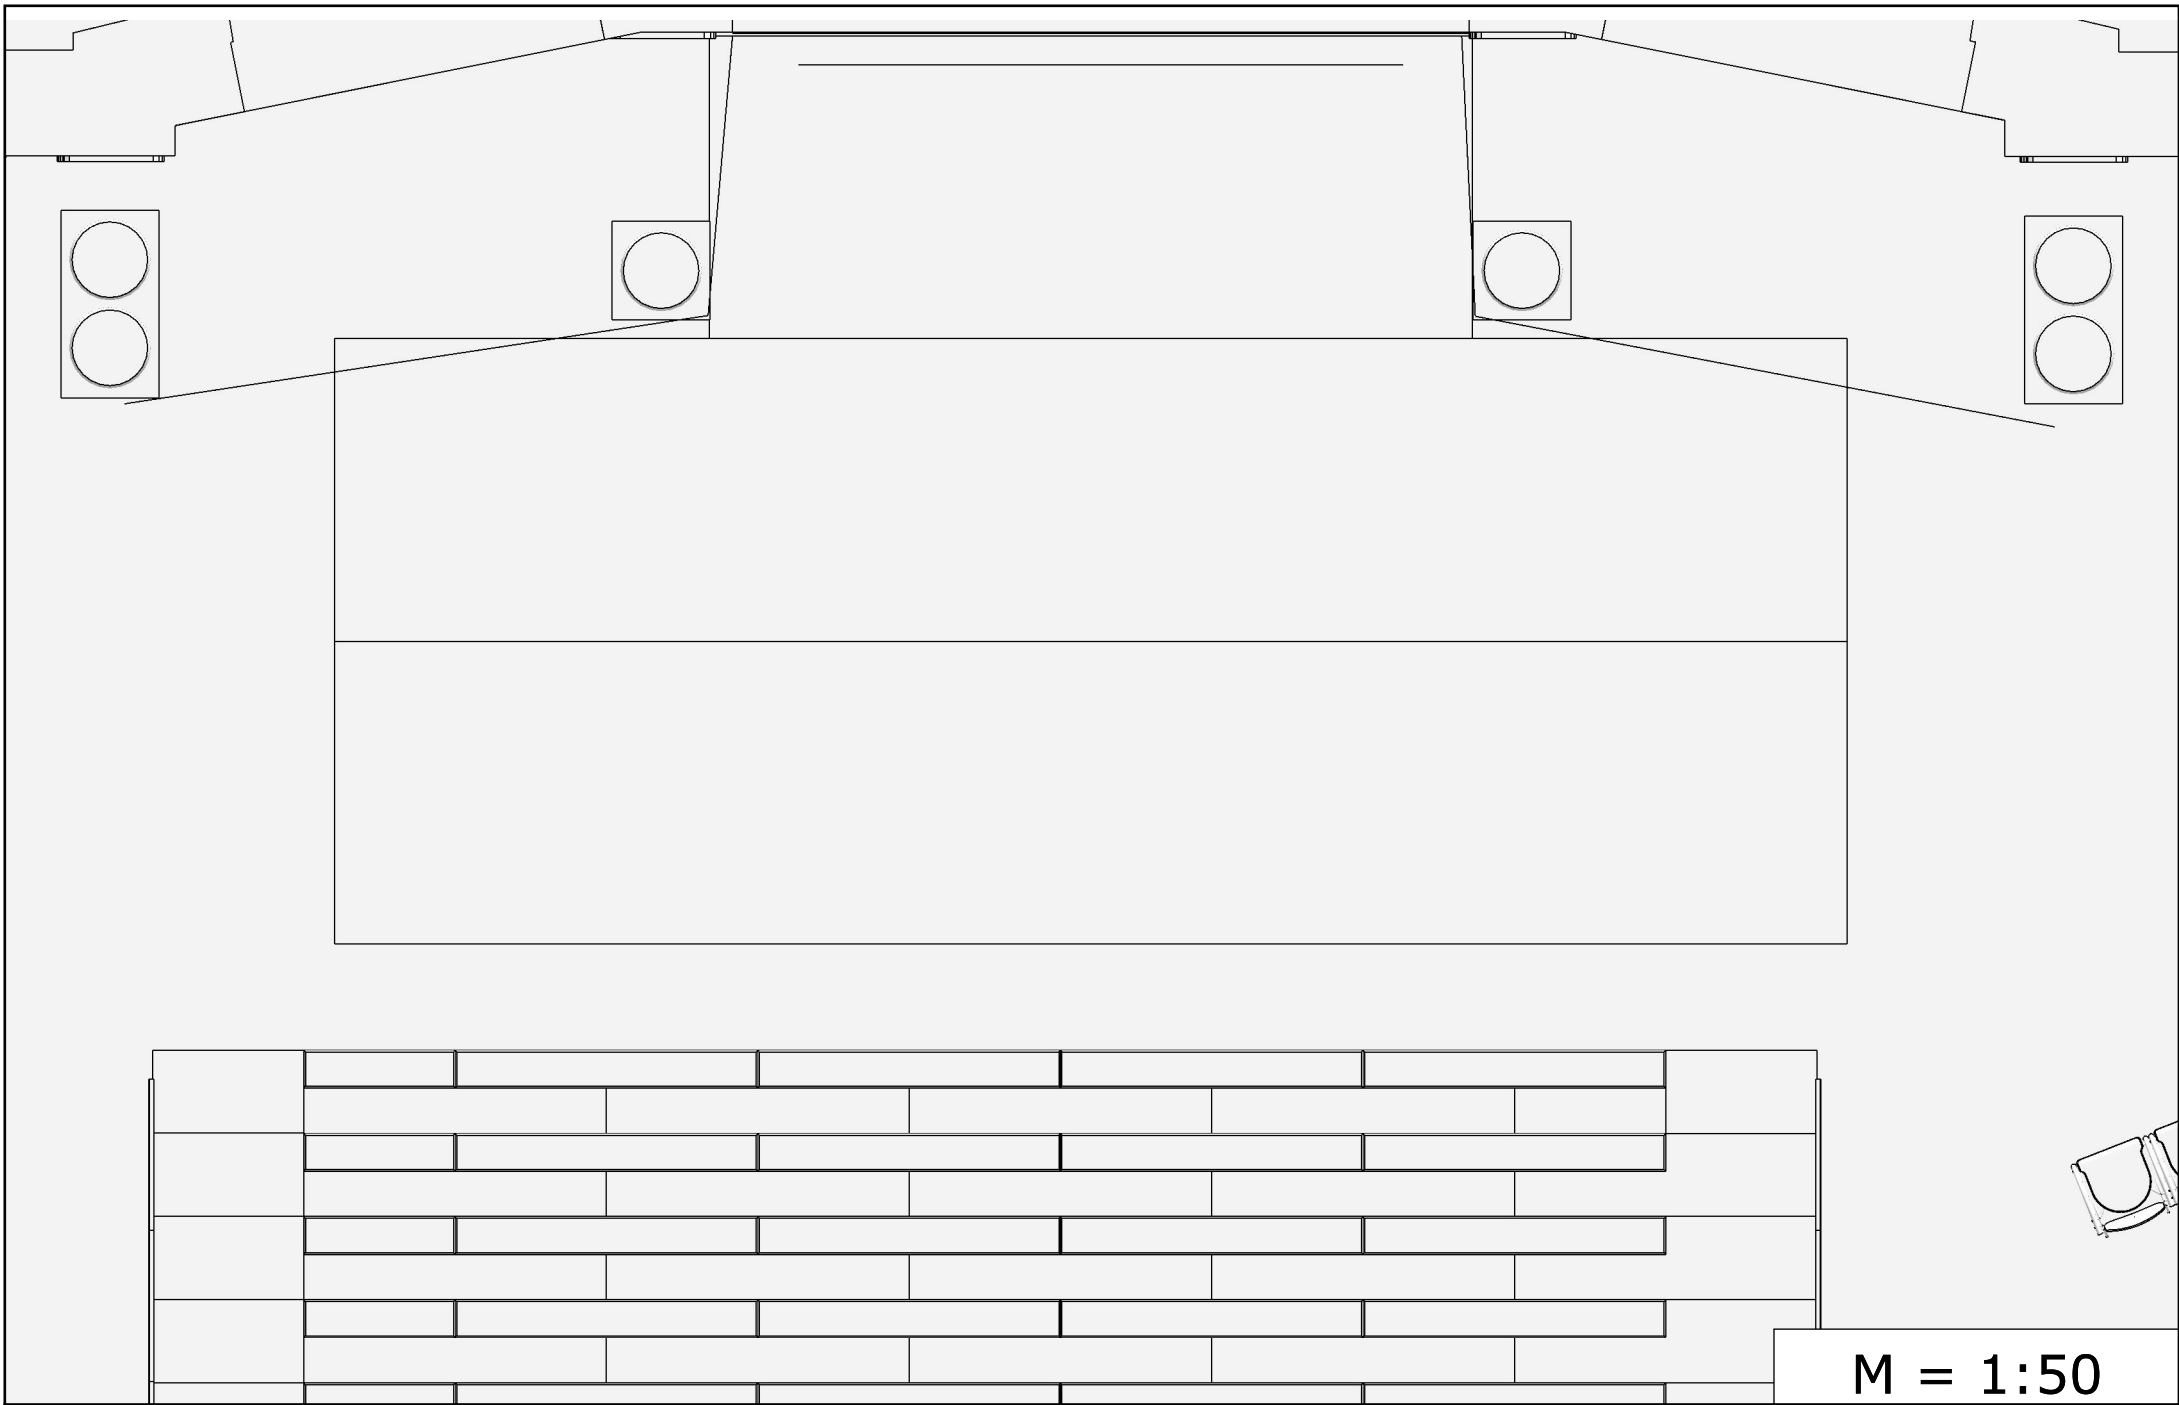

M = 1:50

villach *:stadt*

**Bambergsaal**  
Moritschstraße 2  
9500 Villach

Tel. +43 4242 205 3620  
Mobil: +43 664 60205 3600  
E-Mail: bambergsaal@villach.at

Kindertheater inkl. Rigg 2022

31.05.2022

M = 1:50