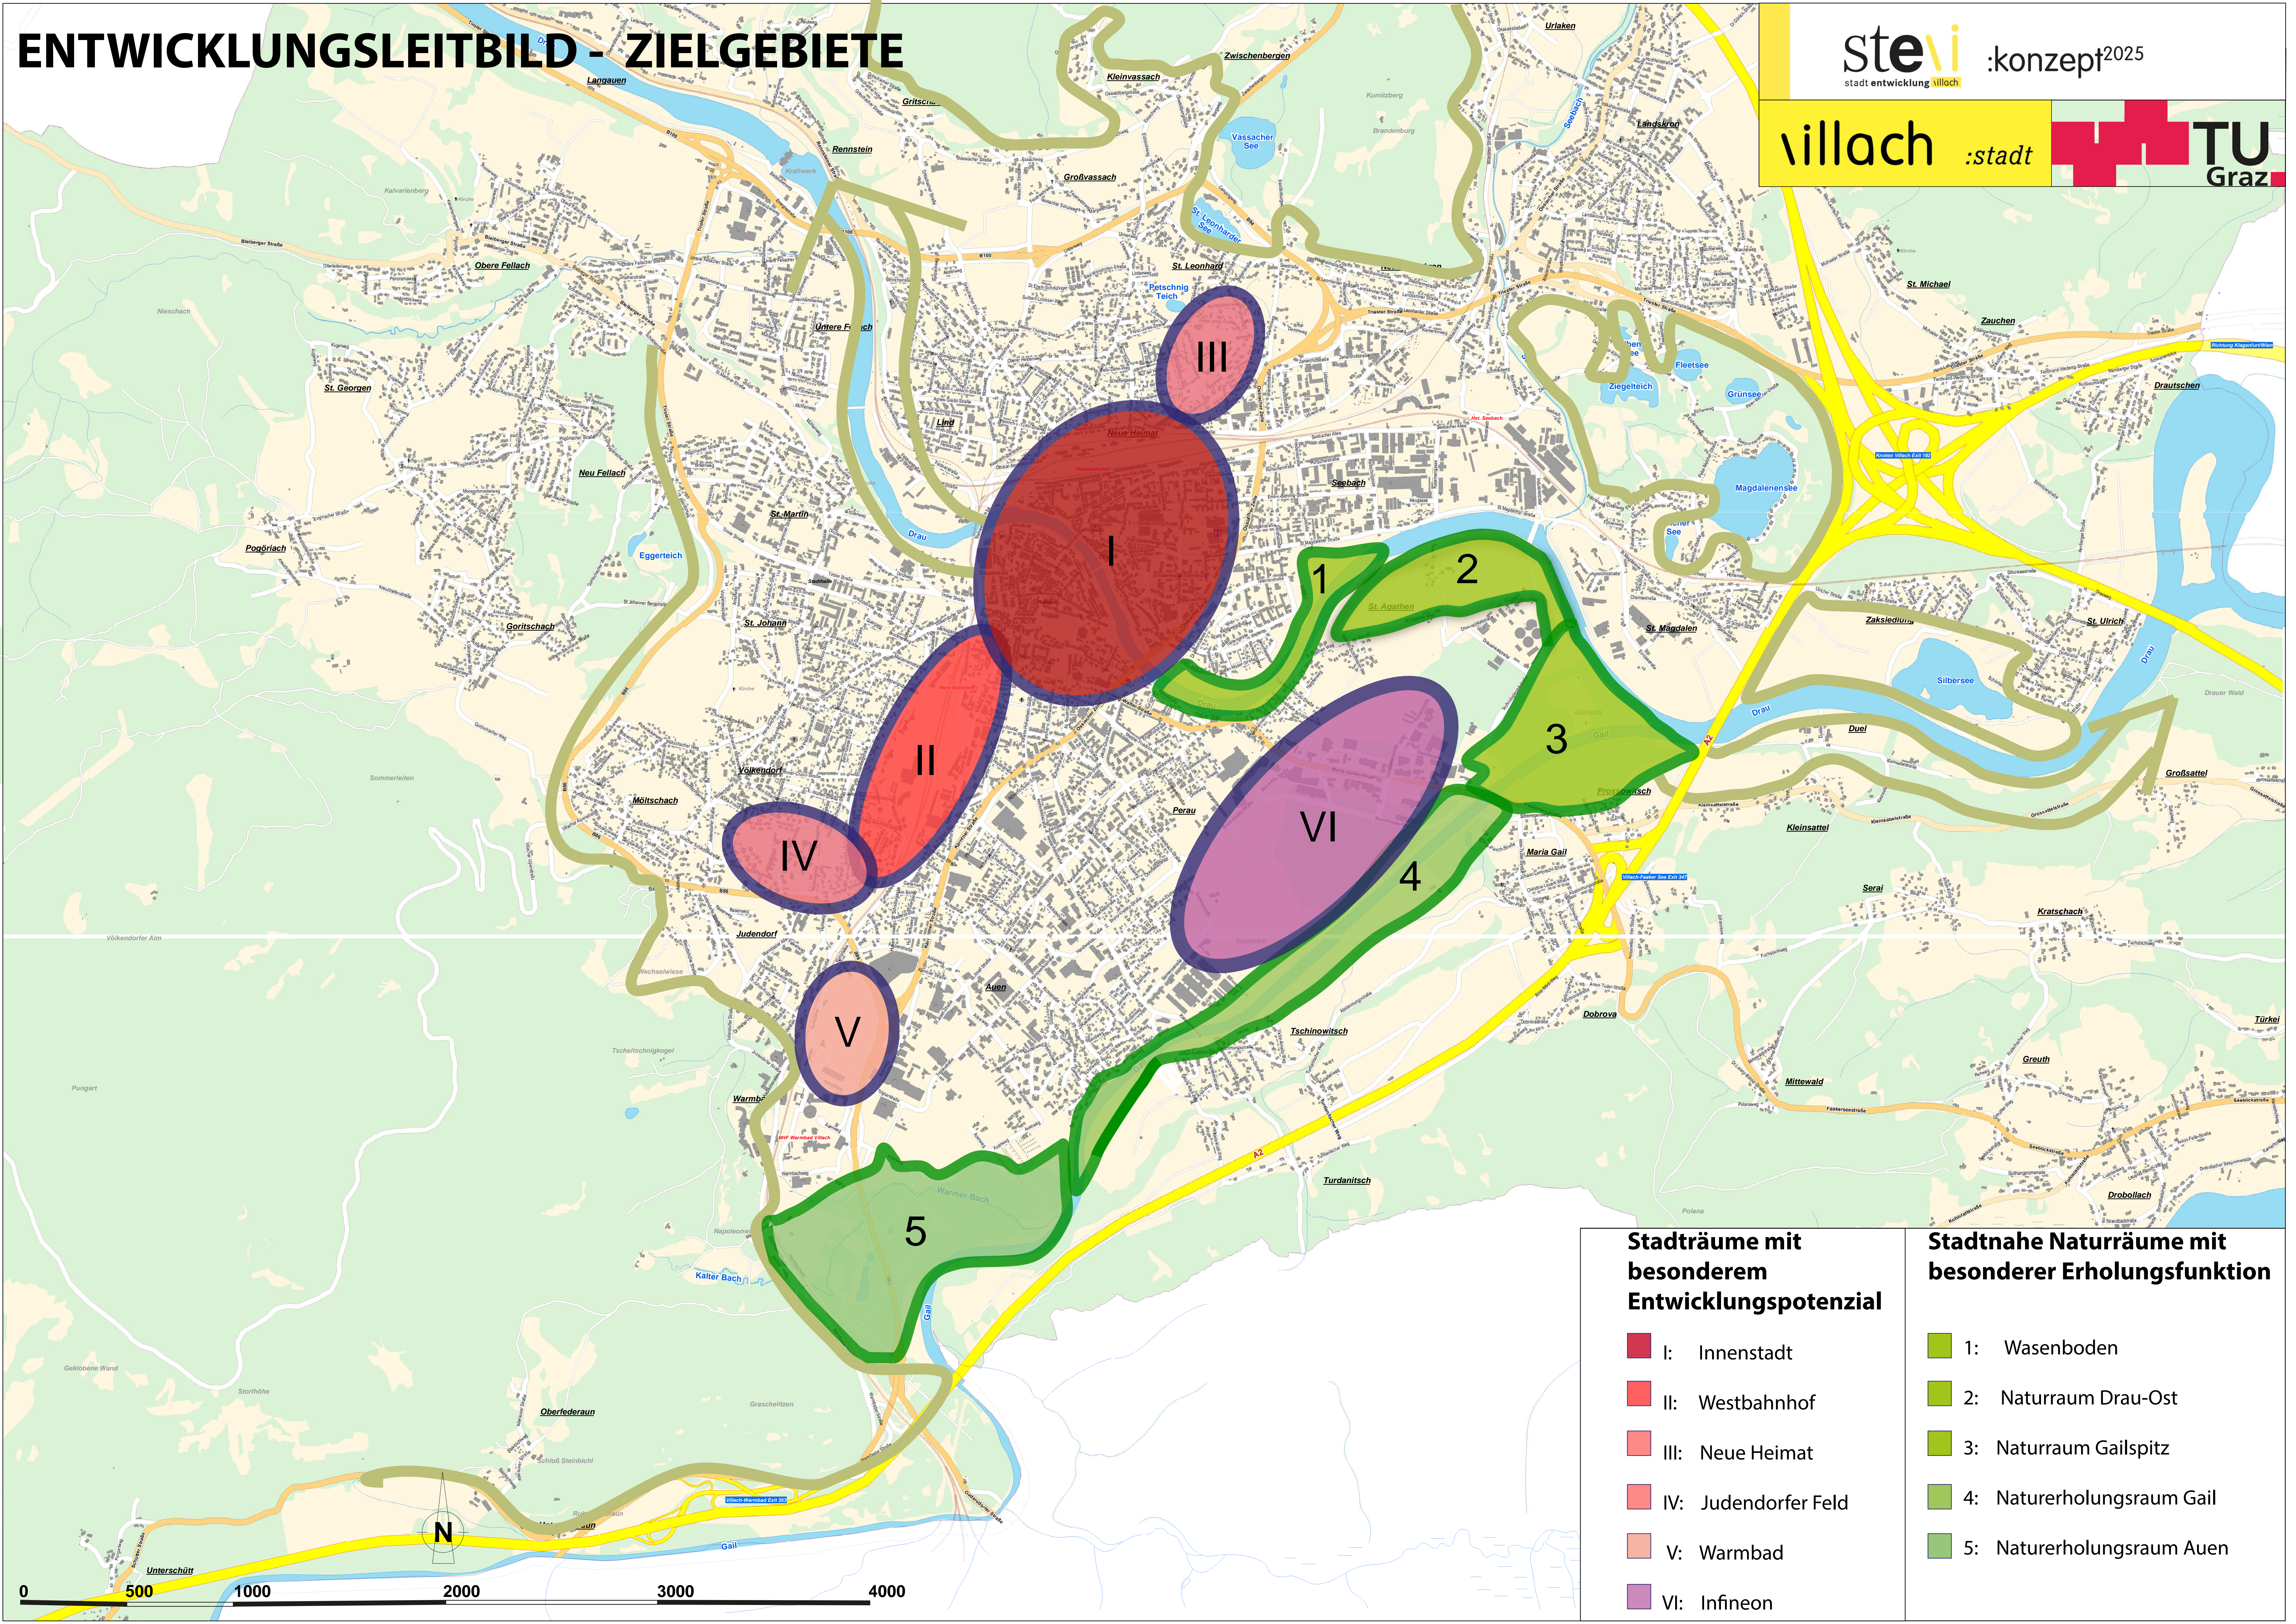

# ENTWICKLUNGSLEITBILD - ZIELGEBIETE

stevi :konzept2025  
stadt entwicklung villach

villach :stadt 

## Stadträume mit besonderem Entwicklungspotenzial

- I: Innenstadt
- II: Westbahnhof
- III: Neue Heimat
- IV: Judendorfer Feld
- V: Warmbad
- VI: Infineon

## Stadtnahe Naturräume mit besonderer Erholungsfunktion

- 1: Wasenboden
- 2: Naturraum Drau-Ost
- 3: Naturraum Gailspitz
- 4: Naturerholungsraum Gail
- 5: Naturerholungsraum Auen