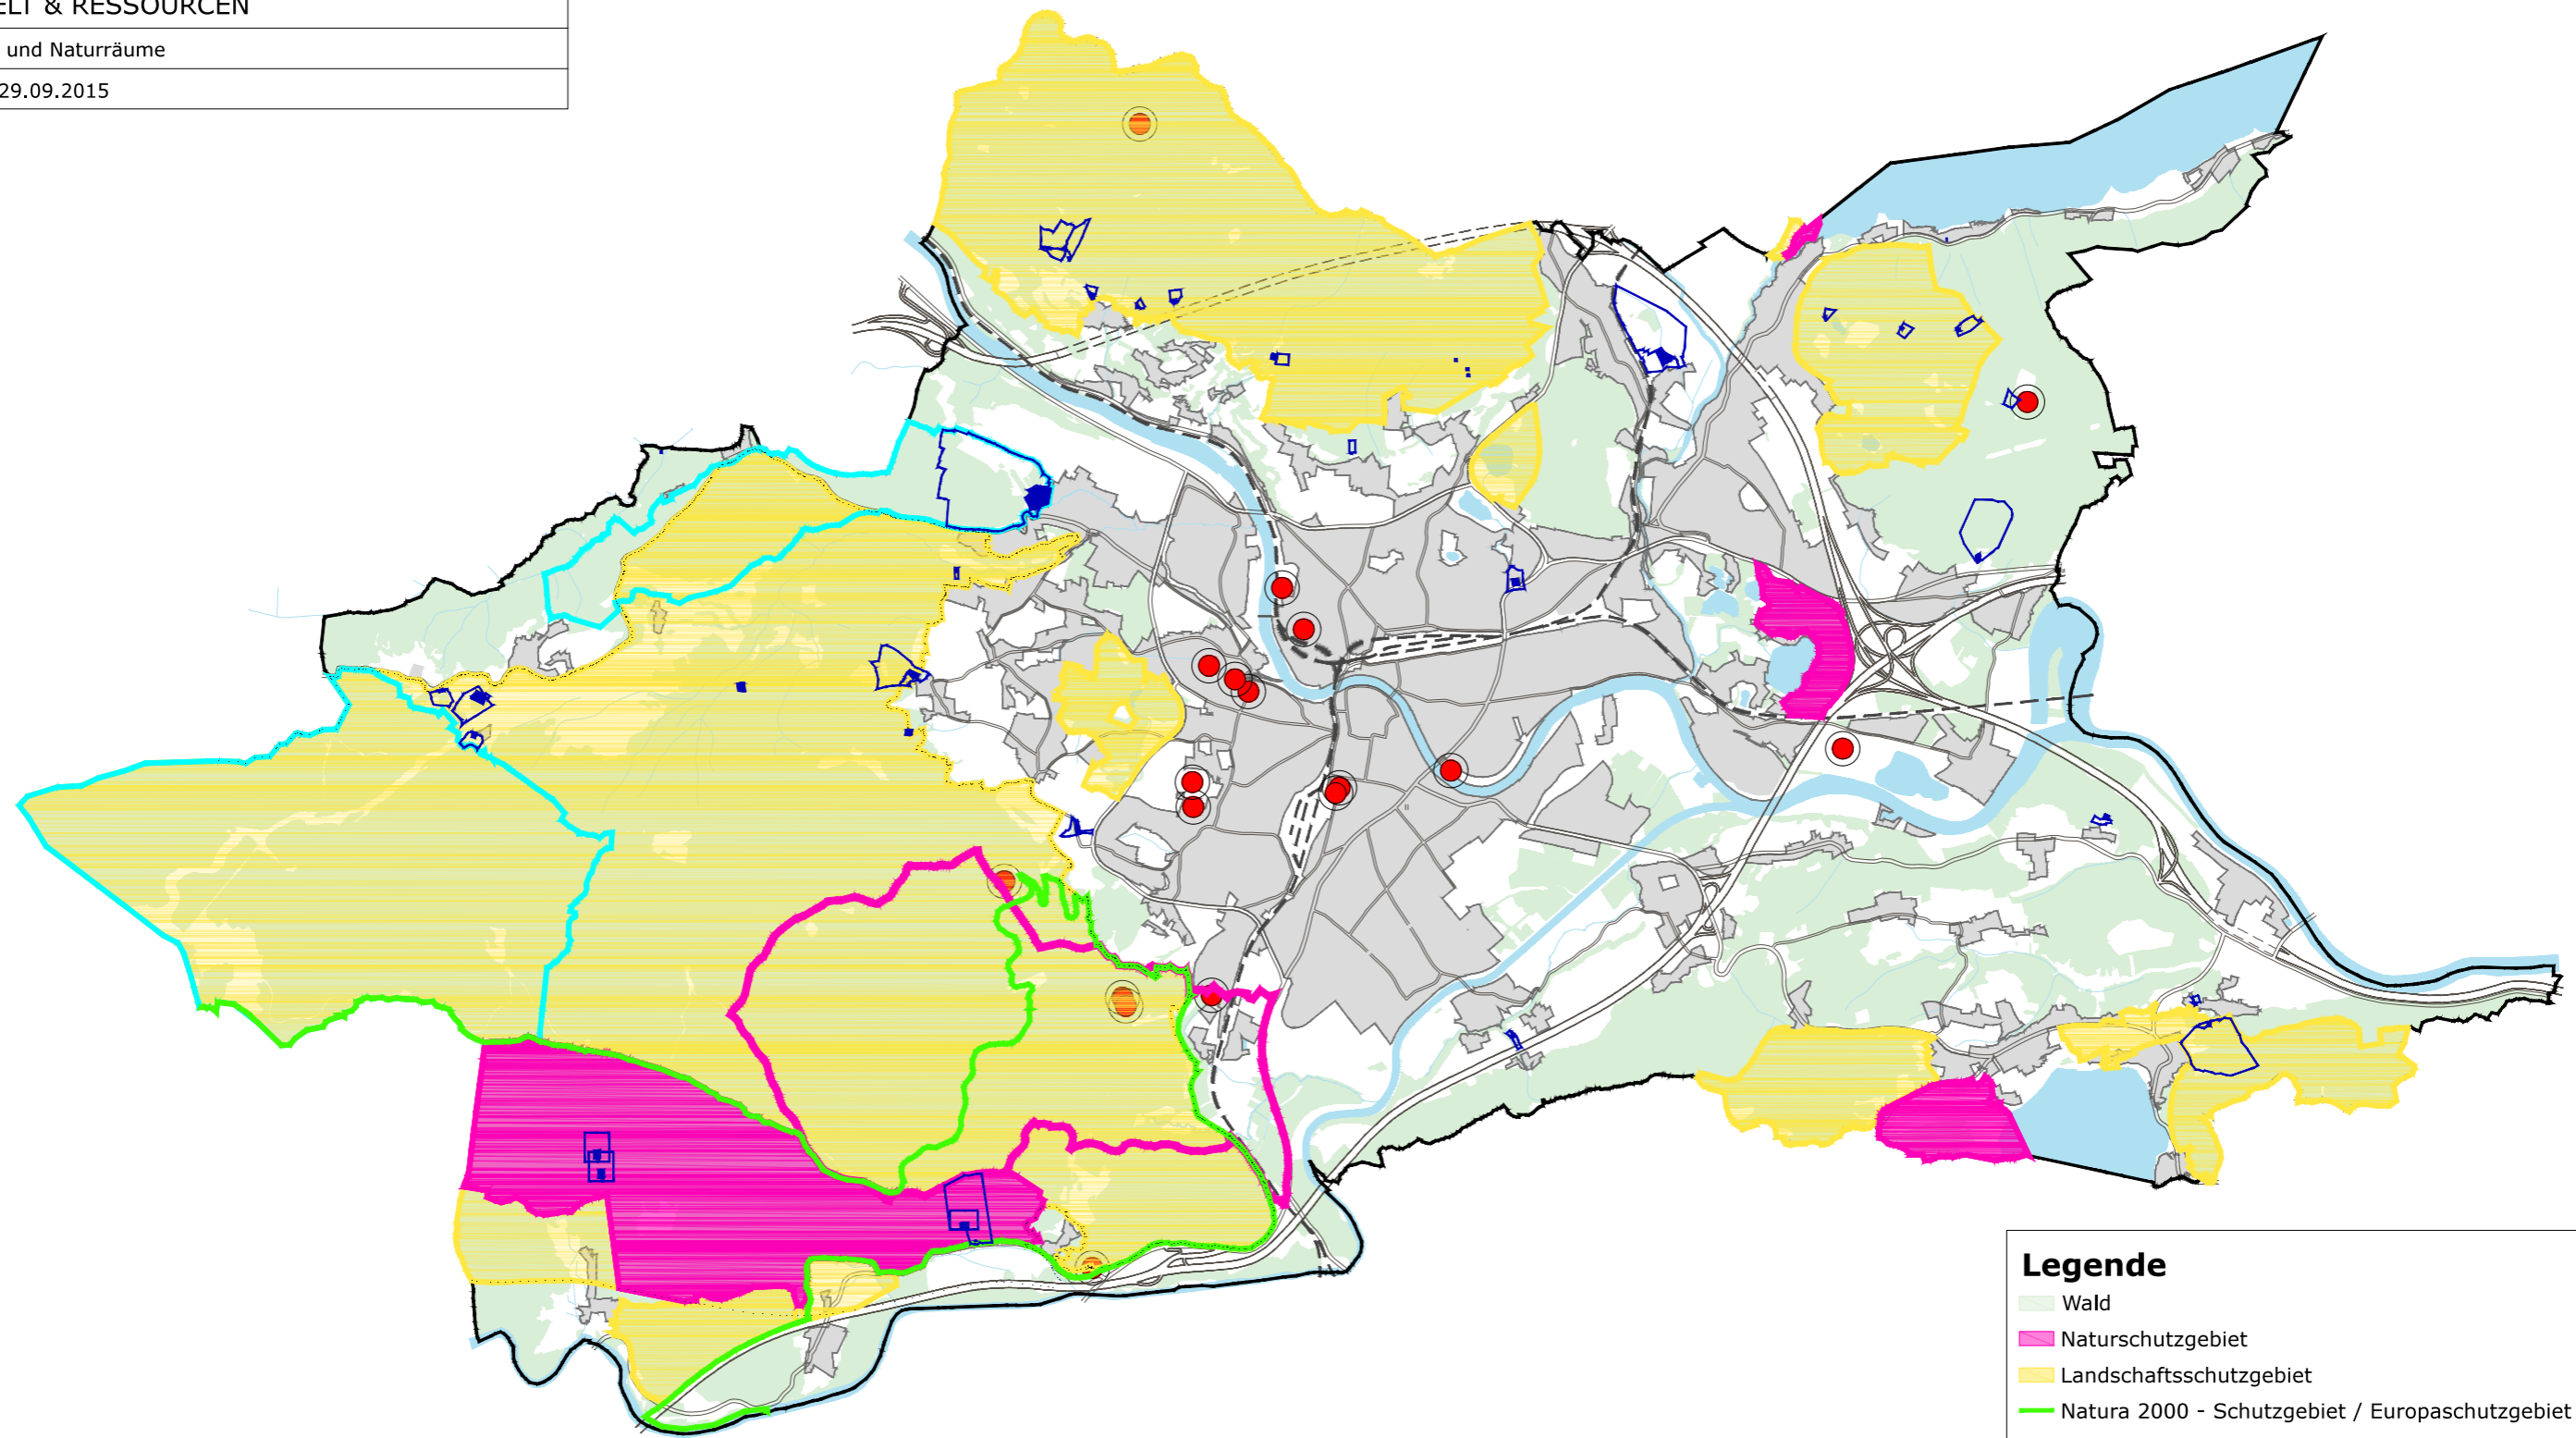

UMWELT & RESSOURCEN

Schutz- und Naturräume

Stand: 29.09.2015

- Legende**
- Wald
  - Naturschutzgebiet
  - Landschaftsschutzgebiet
  - Natura 2000 - Schutzgebiet / Europaschutzgebiet
  - Naturpark
  - Naturdenkmal
  - Wasserschutz- und Schongebiet
  - Engeres Quellschutzgebiet
  - Weiteres Quellschutzgebiet
  - Heilquellengebiet