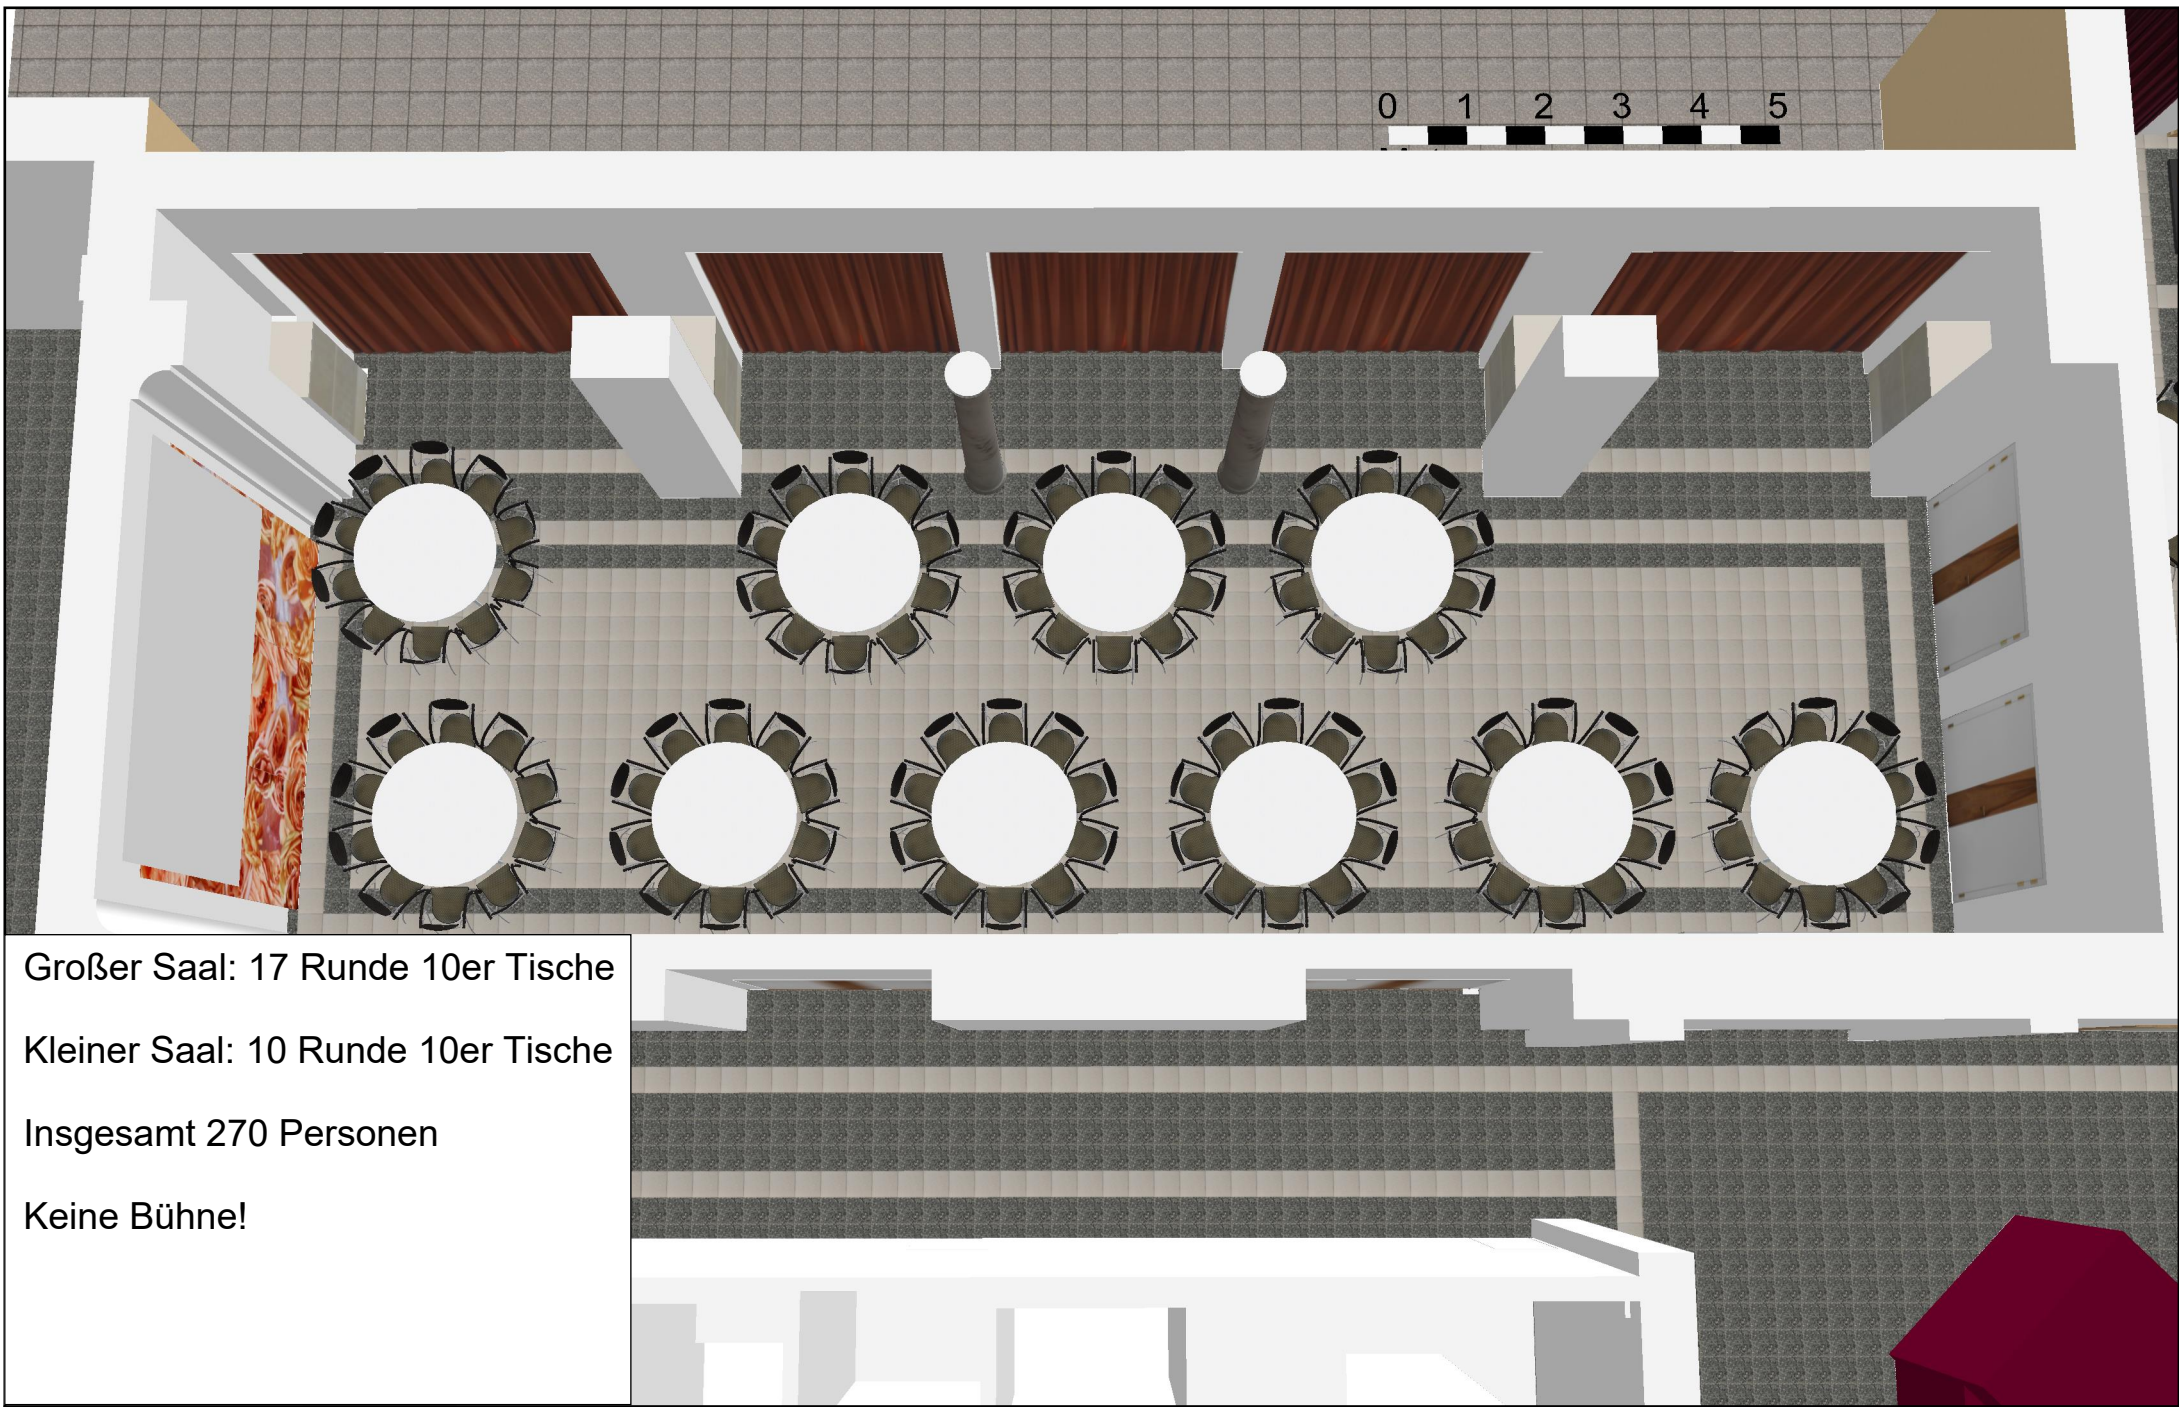

Großer Saal: 17 Runde 10er Tische
Kleiner Saal: 10 Runde 10er Tische
Insgesamt 270 Personen
Keine Bühne!

Großer Saal: 17 Runde 10er Tische

Kleiner Saal: 10 Runde 10er Tische

Insgesamt 270 Personen

Keine Bühne!

villach

Bambergsaal
Moritschstraße 2
9500 Villach

Tel.: +43 4242 205 3660
E-Mail: bambergsaal@villach.at

Großer und Kleiner Bambergsaal - Runde
Tische - 270

Muster

Großer Saal: 17 Runde 10er Tische

Kleiner Saal: 10 Runde 10er Tische

Insgesamt 270 Personen

Keine Bühne!

villach

Bambergsaal
Moritschstraße 2
9500 Villach

Tel.: +43 4242 205 3660
E-Mail: bambergsaal@villach.at

Großer und Kleiner Bambergsaal - Runde
Tische - 270

Muster

0 1 2 3 4 5
Meter

Großer und Kleiner Bambergsaal - Runde
Tische - 270

Muster

0 1 2 3 4 5
Meter

Großer Saal: 17 Runde 10er Tische
Kleiner Saal: 10 Runde 10er Tische
Insgesamt 270 Personen
Keine Bühne!

villach

Bambergsaal
Moritschstraße 2
9500 Villach