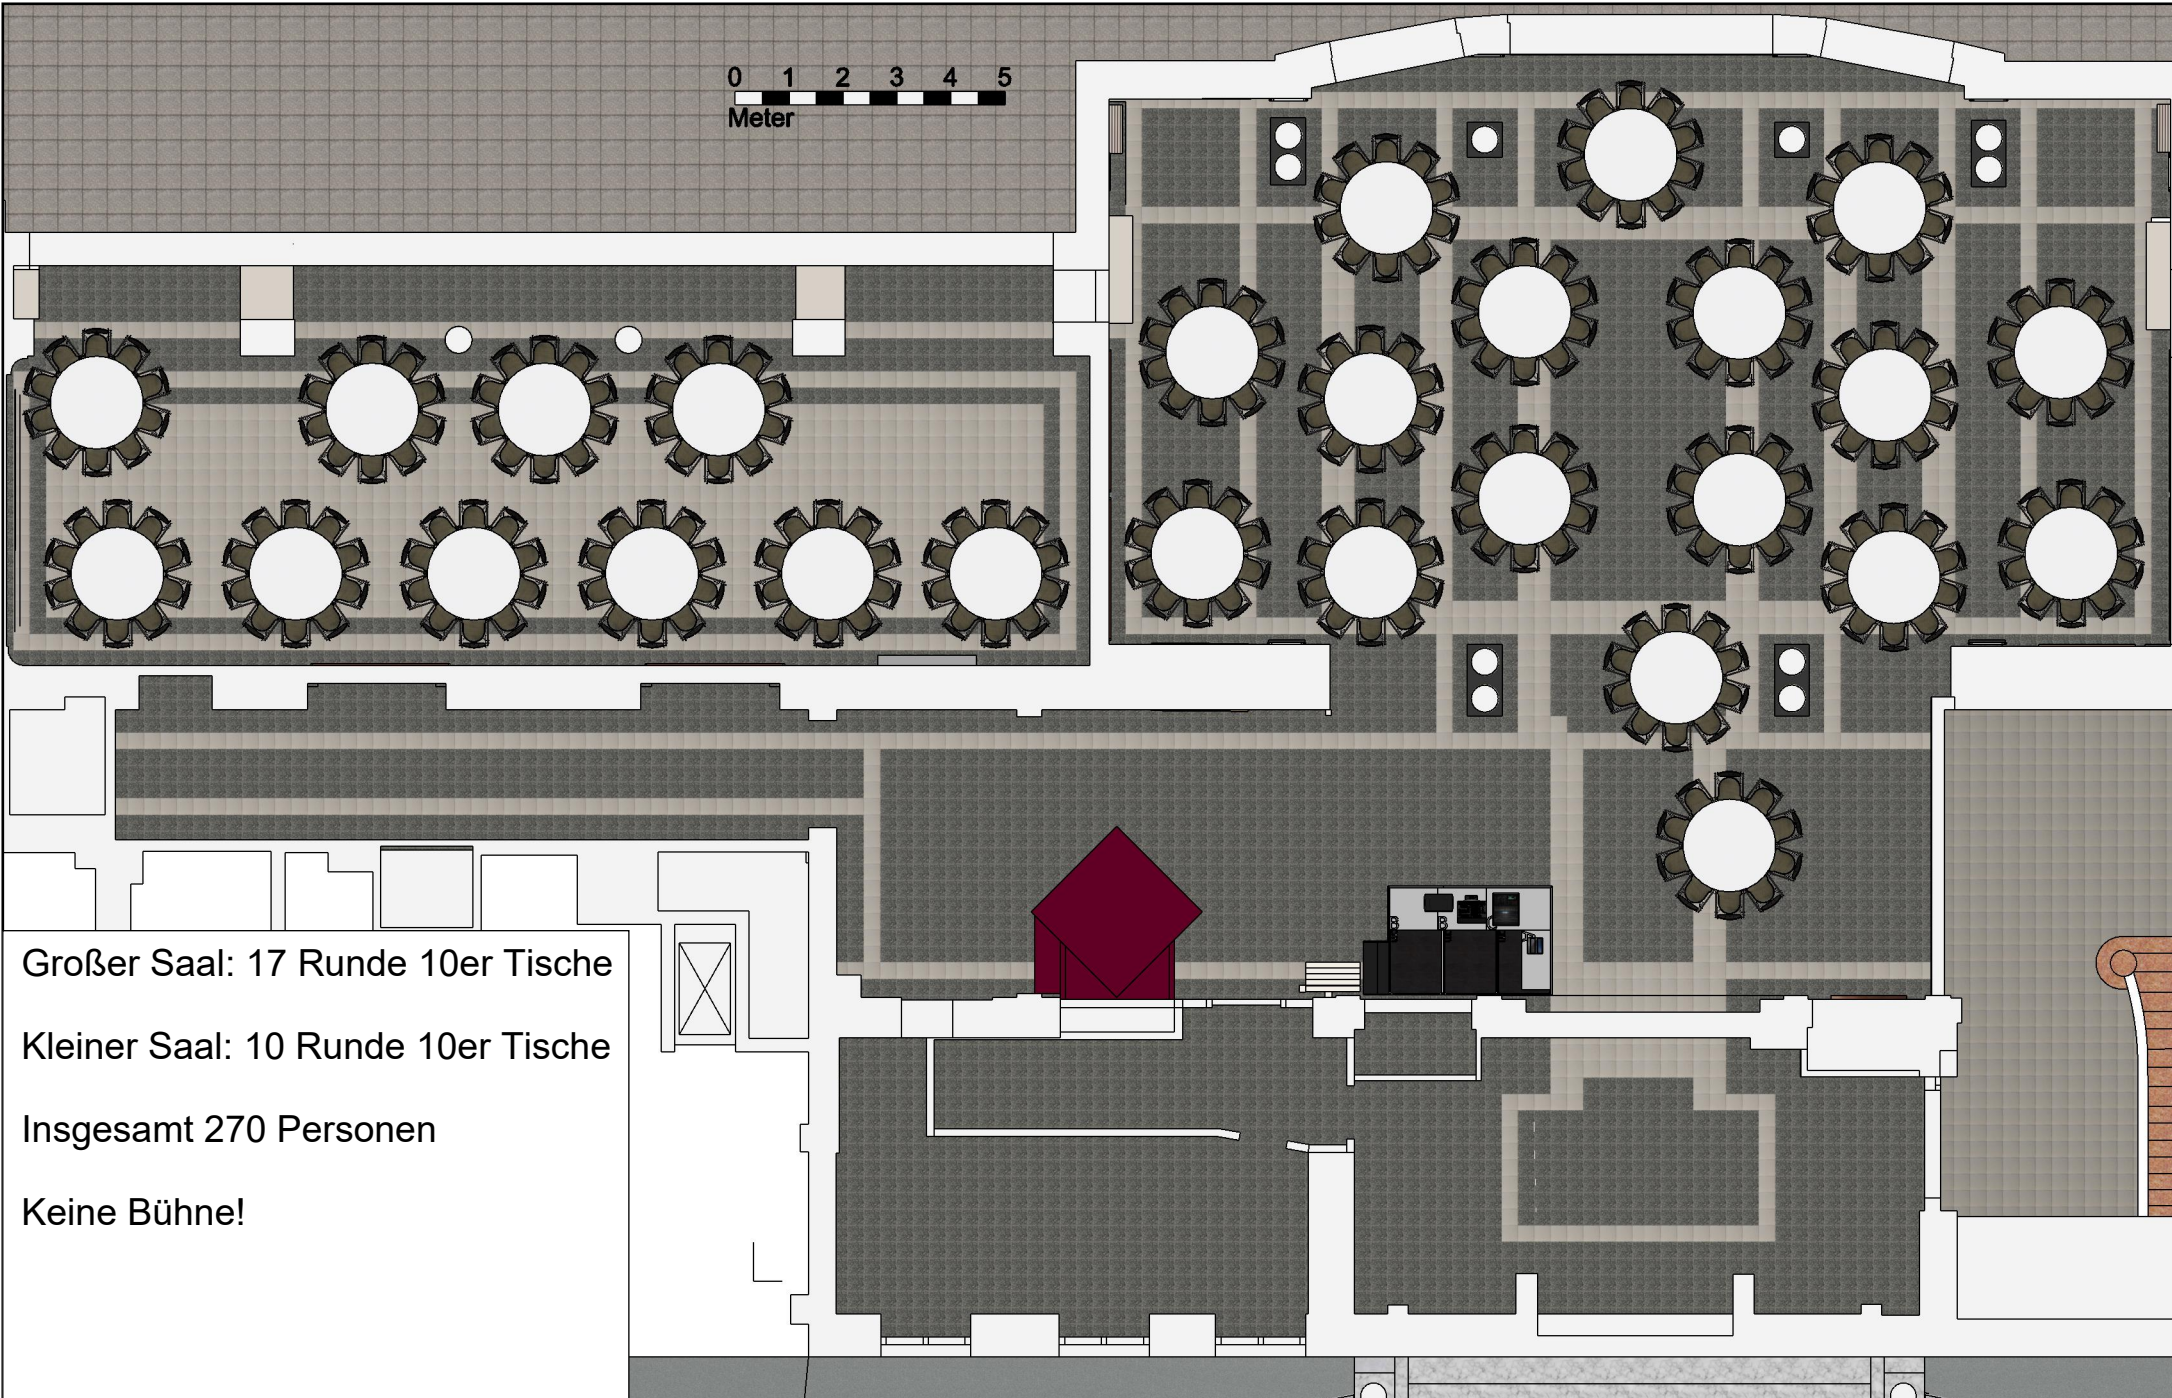

Insgesamt 270 Personen

Keine Bühne!

villach

Bambergsaal
Moritschstraße 2
9500 Villach

Tel.: +43 4242 205 3660
E-Mail: bambergsaal@villach.at

Großer und Kleiner Bambergsaal - Runde
Tische - 270

Muster

0 1 2 3 4 5
Meter

Großer Saal: 17 Runde 10er Tische

Kleiner Saal: 10 Runde 10er Tische

Insgesamt 270 Personen

Keine Bühne!

villach

Bambergsaal
Moritschstraße 2
9500 Villach

Tel.: +43 4242 205 3660
E-Mail: bambergsaal@villach.at

Großer und Kleiner Bambergsaal - Runde
Tische - 270

Muster

0 1 2 3 4 5
Meter

Großer Saal: 17 Runde 10er Tische
Kleiner Saal: 10 Runde 10er Tische
Insgesamt 270 Personen
Keine Bühne!

villach

Bambergsaal
Moritschstraße 2
9500 Villach