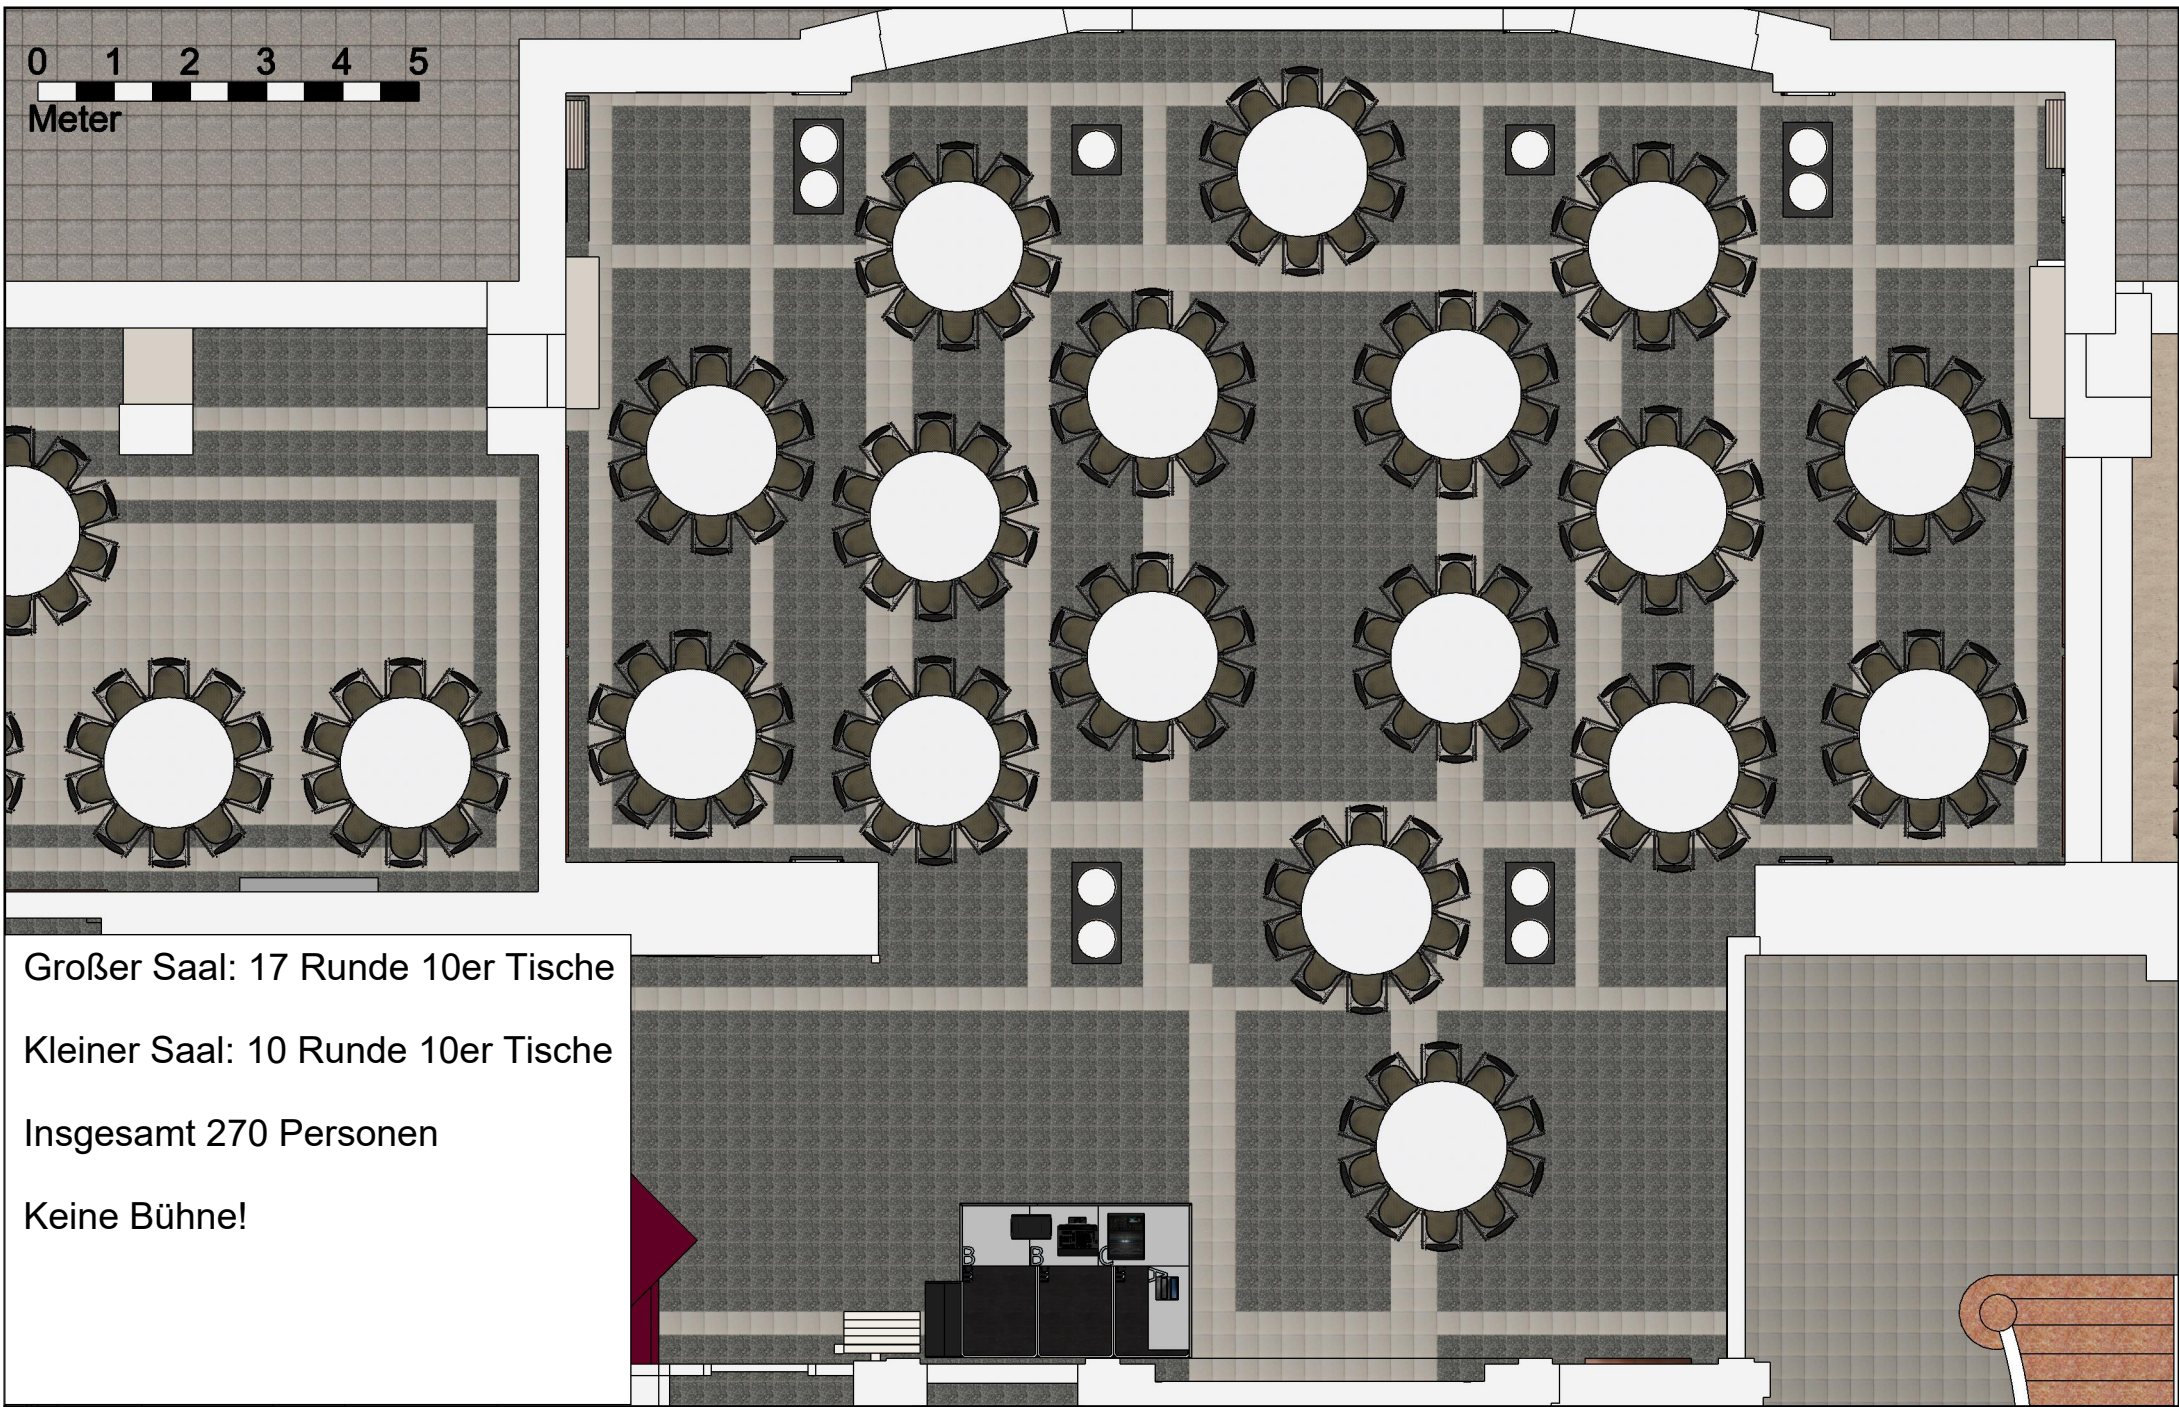

Großer Saal: 17 Runde 10er Tische

Kleiner Saal: 10 Runde 10er Tische

Insgesamt 270 Personen

Keine Bühne!

villach

Bambergsaal
Moritschstraße 2
9500 Villach

Tel.: +43 4242 205 3660
E-Mail: bambergsaal@villach.at

Großer und Kleiner Bambergsaal - Runde
Tische - 270

Muster

0 1 2 3 4 5
Meter

Großer Saal: 17 Runde 10er Tische
Kleiner Saal: 10 Runde 10er Tische
Insgesamt 270 Personen
Keine Bühne!

villach

Bambergsaal
Moritschstraße 2
9500 Villach

Tel.: +43 4242 205 3660
E-Mail: bambergsaal@villach.at

Großer und Kleiner Bambergsaal - Runde
Tische - 270

Muster

Großer Saal: 17 Runde 10er Tische

Kleiner Saal: 10 Runde 10er Tische

Insgesamt 270 Personen