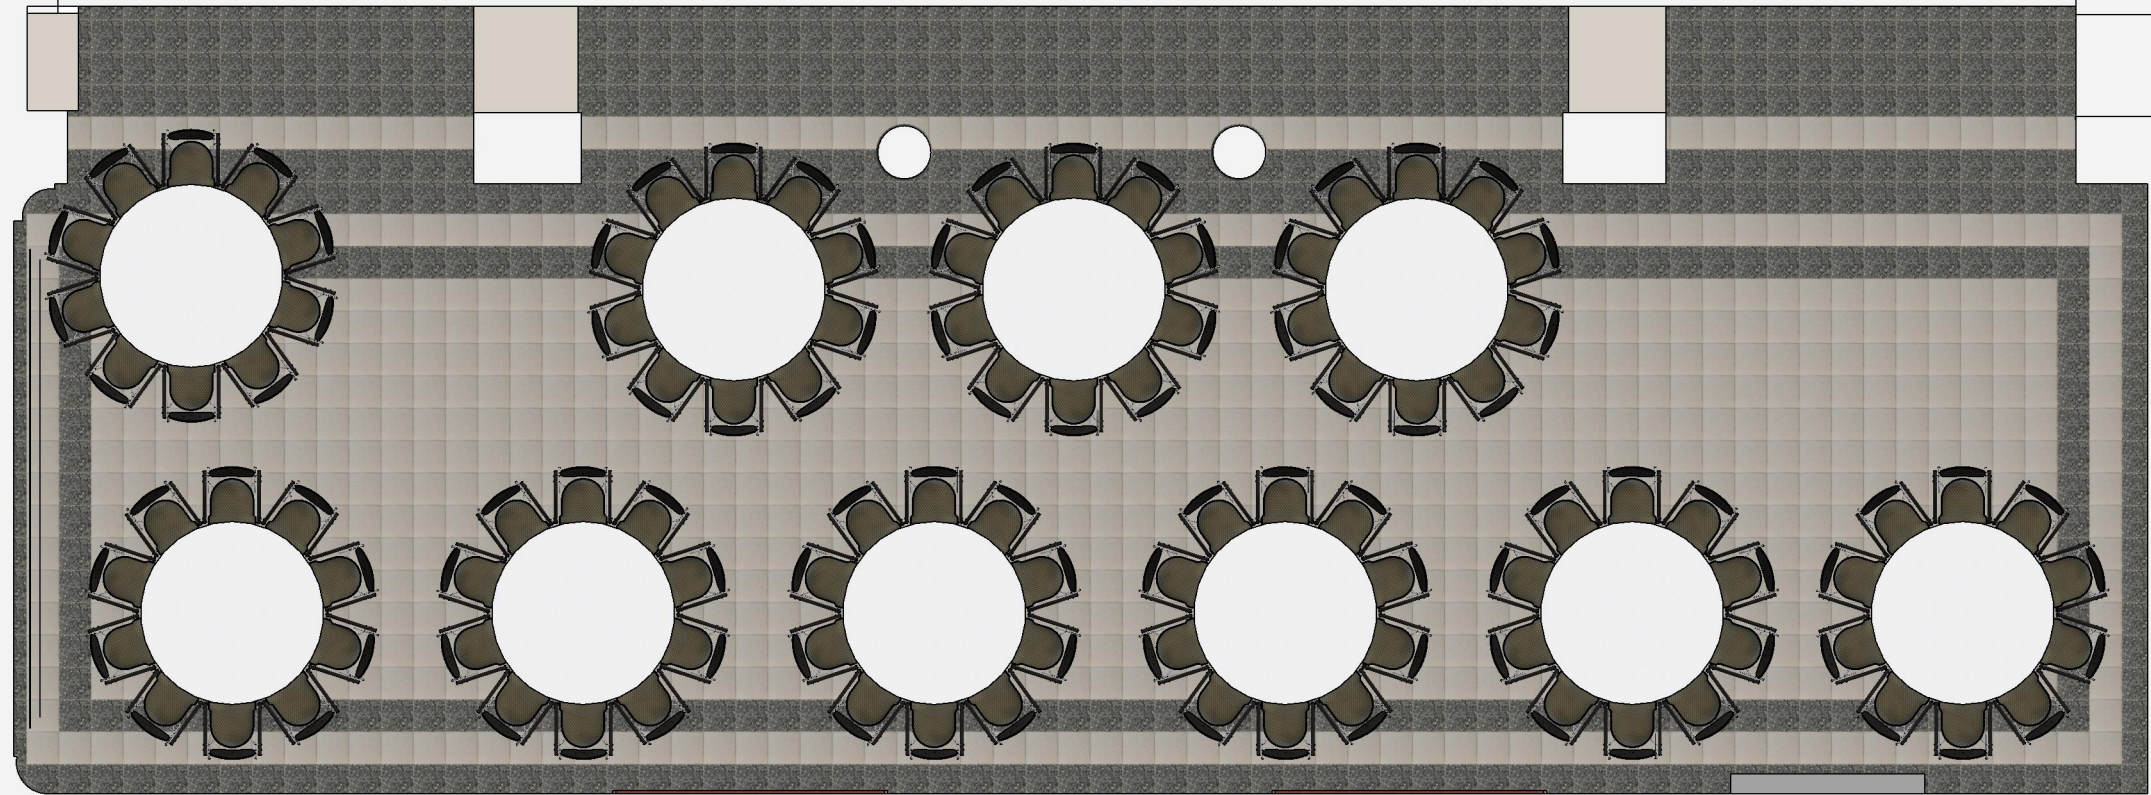

Großer und Kleiner Bambergsaal - Runde
Tische - 270

Muster

0 1 2 3 4 5
Meter

Großer Saal: 17 Runde 10er Tische
Kleiner Saal: 10 Runde 10er Tische
Insgesamt 270 Personen
Keine Bühne!

villach

Bambergsaal
Moritschstraße 2
9500 Villach

Tel.: +43 4242 205 3660
E-Mail: bambergsaal@villach.at

Großer und Kleiner Bambergsaal - Runde
Tische - 270

Muster

Großer Saal: 17 Runde 10er Tische

Kleiner Saal: 10 Runde 10er Tische

Insgesamt 270 Personen